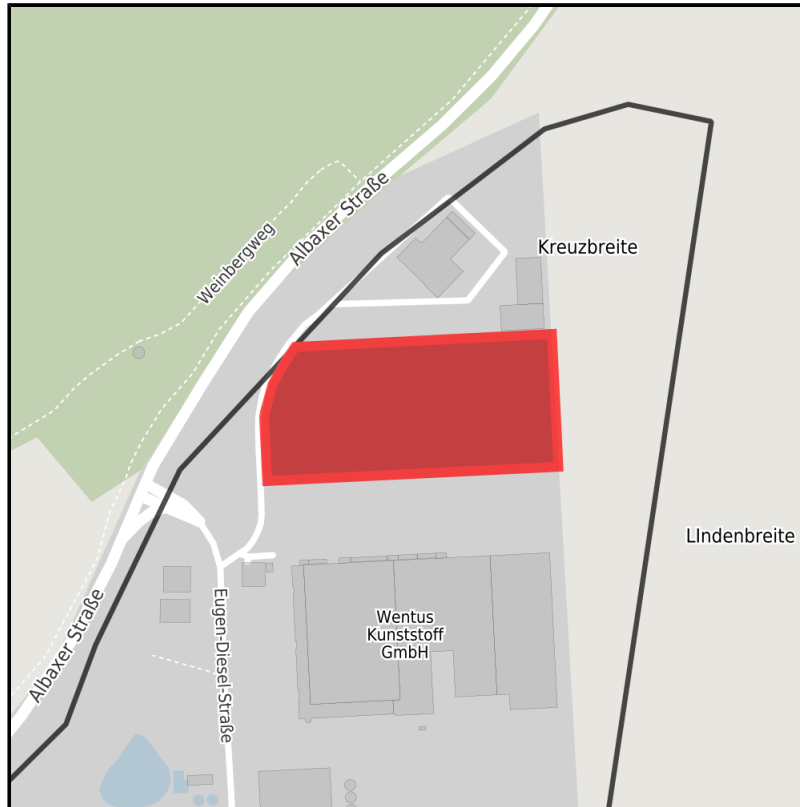

EXPOSÉ

Gewerbegebiet Zur Lüre

Ort: Höxter

Regional overview

Municipal overview

Detail view

Parcel

| | |
|---------------|----------------------------|
| Area size | 23,815 m ² |
| Price | 14.33 €/m ² |
| Availability | Immediately available area |
| Divisible | Yes |
| 24h operation | Yes |

Details on commercial zone

Located industries: Keilriemenherstellung, Maschinenbau, Kunststoffverarbeitung, Handwerk, Handel und Dienstleistungen, u. a.

Area type GI / GE

EXPOSÉ

Gewerbegebiet Zur Lüre

Ort: Höxter