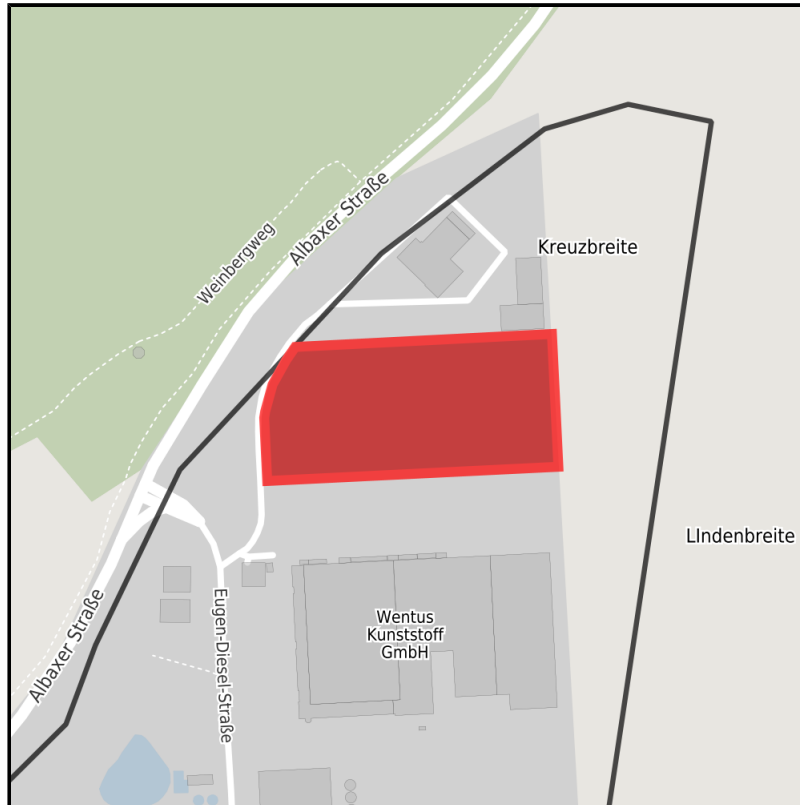

EXPOSÉ

Gewerbegebiet Zur Lüre

Ort: Höxter

Regional overview

Municipal overview

Detail view

Parcel

Area size	23,815 m ²
Price	14.33 €/m ²
Availability	Immediately available area
Divisible	Yes
24h operation	Yes

Details on commercial zone

Located industries: Keilriemenherstellung, Maschinenbau, Kunststoffverarbeitung, Handwerk, Handel und Dienstleistungen, u. a.

Area type GE / GI

EXPOSÉ

Gewerbegebiet Zur Lüre

Ort: Höxter