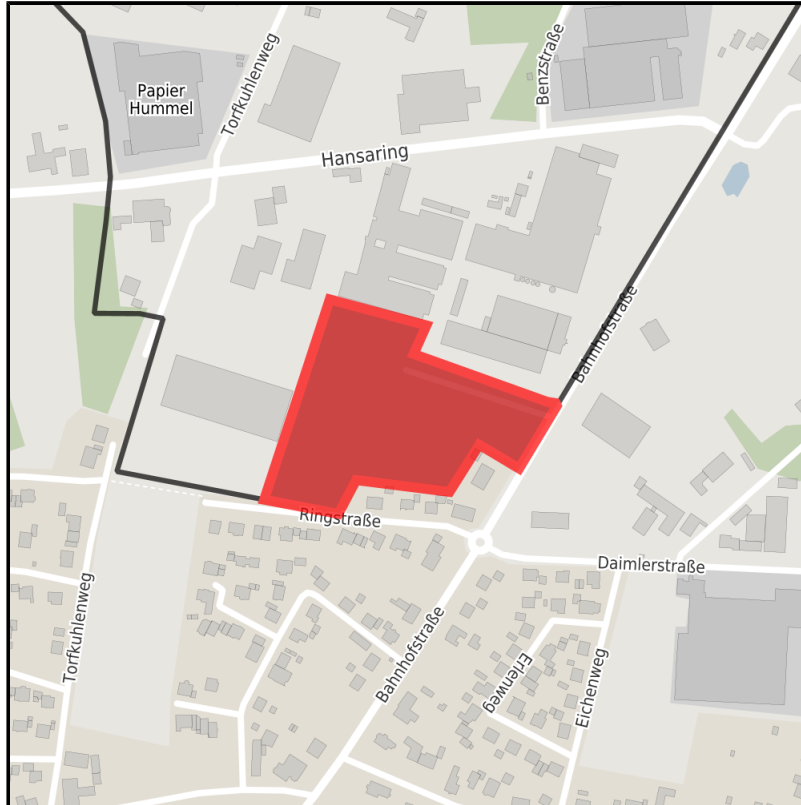

## Gewerbegebiet Lotte

Ort: Lotte

Regional overview

Municipal overview

Detail view

### Parcel

Area size	22,153 m <sup>2</sup>
Availability	Immediately available area
Area designation	Commercial zone
Divisible	No
24h operation	No

### Gewerbegebiet Lotte

Ort: Lotte