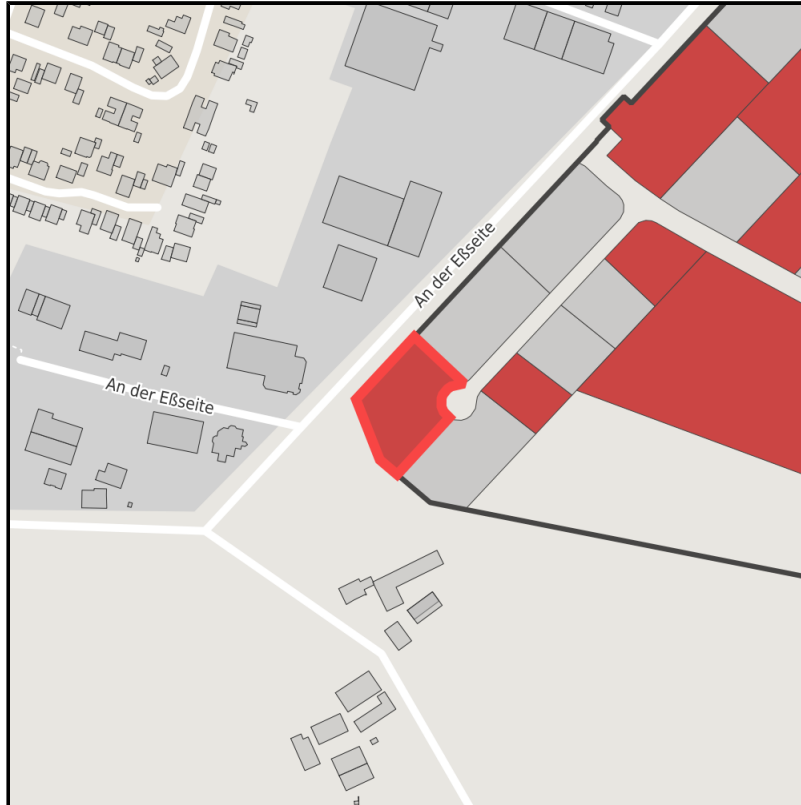

EXPOSÉ

Östlich der Eßseite

Ort: Gronau (Westf.)

Regional overview

Municipal overview

Detail view

Parcel

Area size	3,000 m ²
Availability	Immediately available area
Area designation	Commercial zone
Divisible	No
24h operation	Yes

Details on commercial zone

Area type GE

Links

<https://muensterland.blis-online.eu>

EXPOSÉ

Östlich der Eßseite

Ort: Gronau (Westf.)

Transport infrastructure