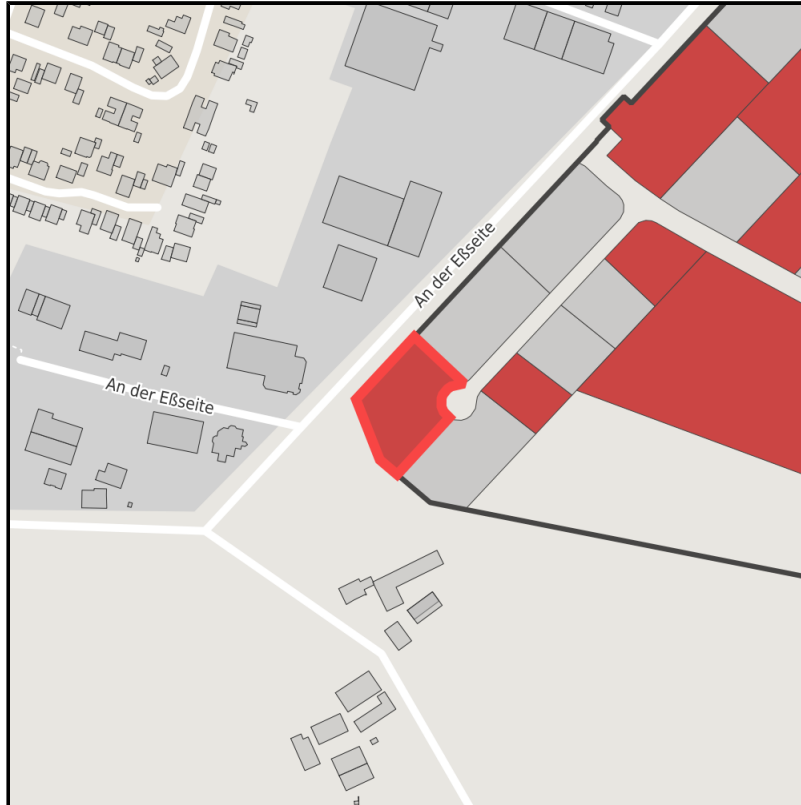

EXPOSÉ

Östlich der Eßseite

Ort: Gronau (Westf.)

Regional overview

Municipal overview

Detail view

Parcel

Area size	3,000 m ²
Availability	Immediately available area
Area designation	Commercial zone
Divisible	No
24h operation	Yes

Details on commercial zone

Area type	GE
-----------	----

Links

<https://muensterland.blis-online.eu>

EXPOSÉ

Östlich der Eßseite

Ort: Gronau (Westf.)

Transport infrastructure