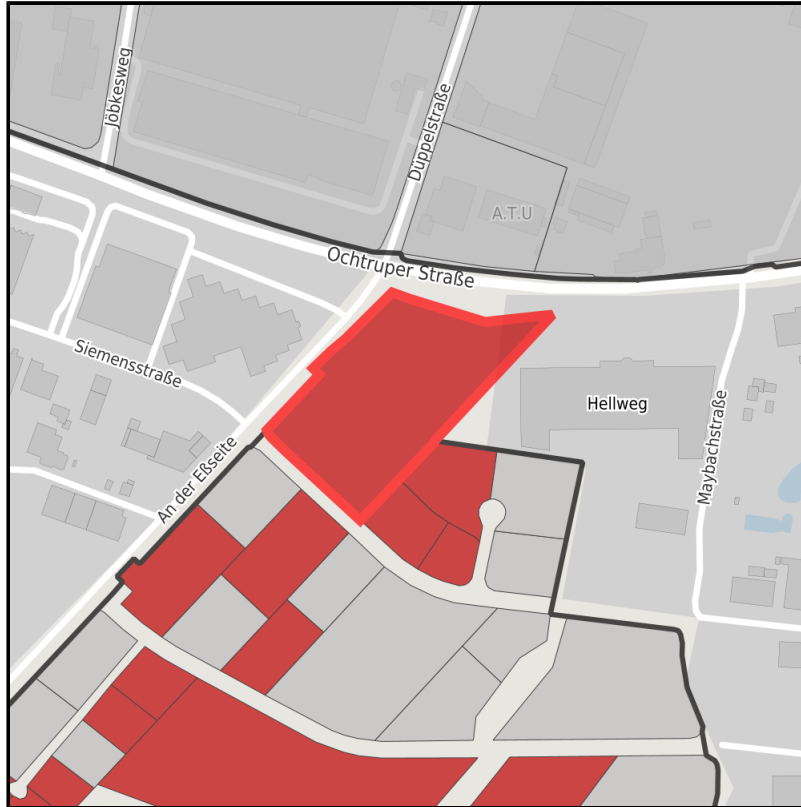

EXPOSÉ

Östlich der Eßseite

Ort: Gronau (Westf.)

Regional overview

Municipal overview

Detail view

Parcel

Area size	19,589 m ²
Availability	Immediately available area
Area designation	Commercial zone
Divisible	No
24h operation	No

Details on commercial zone

Area type	GE
-----------	----

Links

<https://muensterland.blis-online.eu>

EXPOSÉ

Östlich der Eßseite

Ort: Gronau (Westf.)

Transport infrastructure