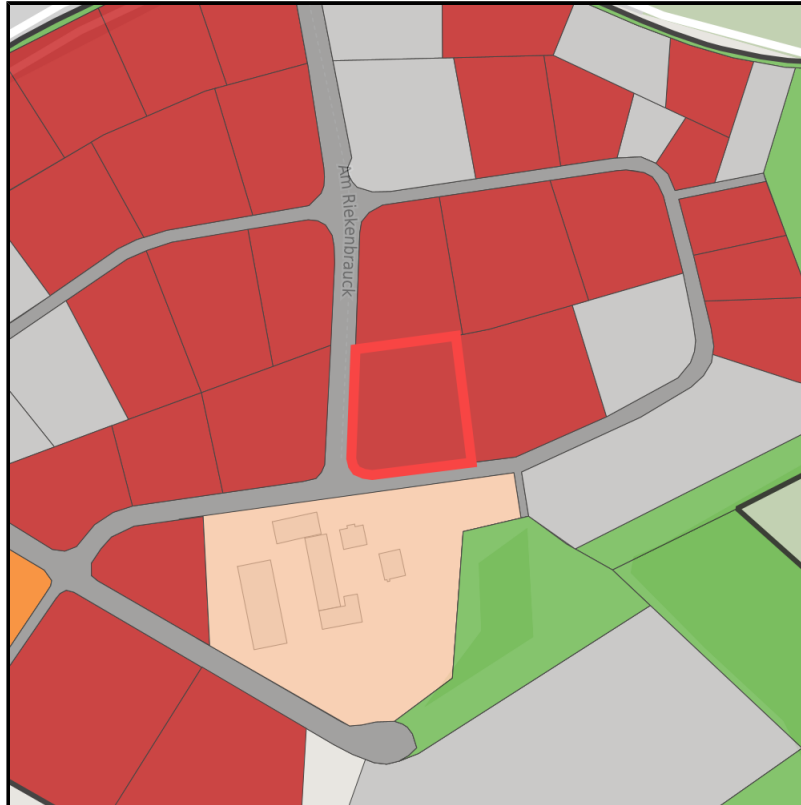

### Gewerbegebiet Hämmer II

Ort: Menden (Sauerland)

[www.germansite.de](http://www.germansite.de)

Regional overview

Municipal overview

Detail view

### Parcel

Area size	5,277 m <sup>2</sup>
Availability	Immediately available area
Divisible	No
24h operation	No