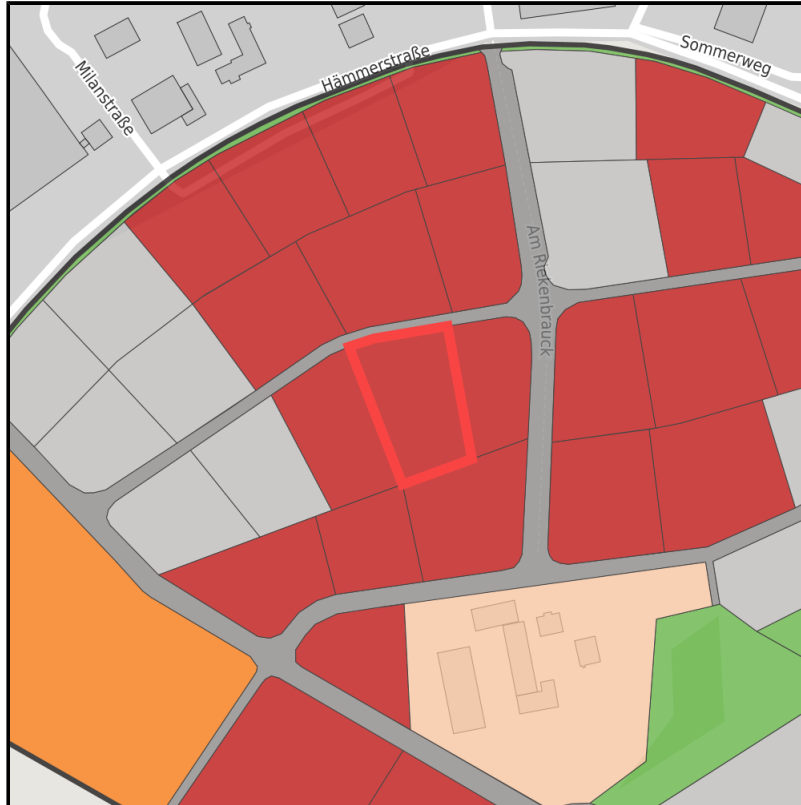

EXPOSÉ

Gewerbegebiet Hämmer II

Ort: Menden (Sauerland)

www.germansite.de

Regional overview

Municipal overview

Detail view

Parcel

Area size	4,997 m ²
Availability	Immediately available area
Divisible	No
24h operation	No

Details on commercial zone

Industrial tax multiplier	460.00 %
Price	75.00 € / m ²
Area type	GE / GI

Links

<https://gws.blis-online.eu>

EXPOSÉ

Gewerbegebiet Hämmer II

Ort: Menden (Sauerland)

Transport infrastructure

Freeway	Auffahrten zur A1 , A 2, A 44, A 45, A 46	15 km
Airport	Menden-Arnsberg	15 km
Airport	Dortmund-Holzwickede	20 km

Contact person