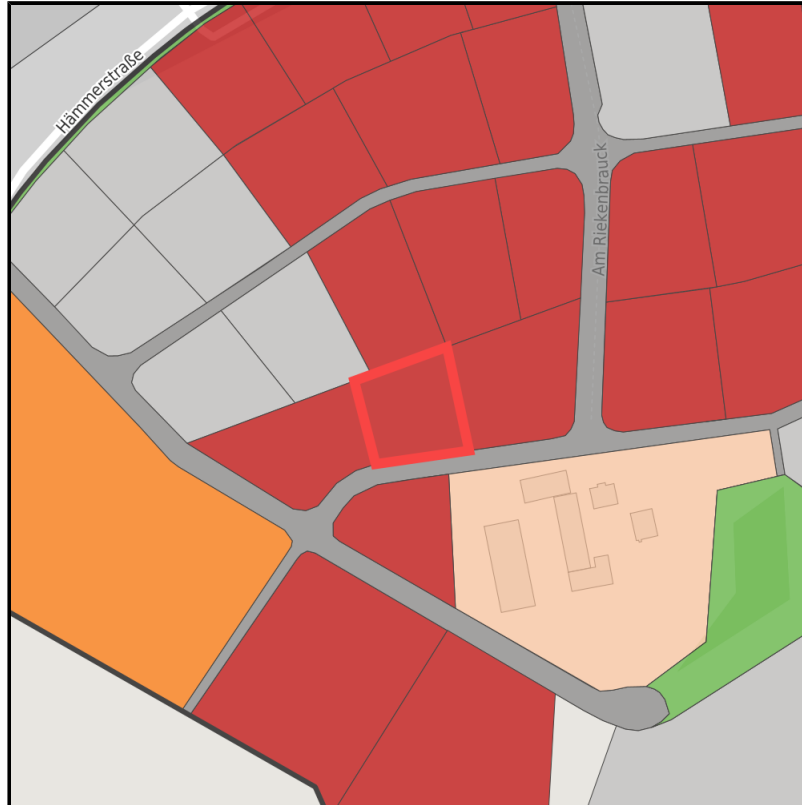

EXPOSÉ

Gewerbegebiet Hämmer II

Ort: Menden (Sauerland)

www.germansite.de

Regional overview

Municipal overview

Detail view

Parcel

Area size	3,132 m ²
Availability	Immediately available area
Divisible	No
24h operation	No

Details on commercial zone

Industrial tax multiplier	460.00 %
Price	75.00 € / m ²
Area type	GI / GE

Links

<https://gws.blis-online.eu>

EXPOSÉ

Gewerbegebiet Hämmer II

Ort: Menden (Sauerland)

Transport infrastructure

Freeway	Auffahrten zur A1 , A 2, A 44, A 45, A 46	15 km
Airport	Menden-Arnsberg	15 km
Airport	Dortmund-Holzwickede	20 km

Contact person