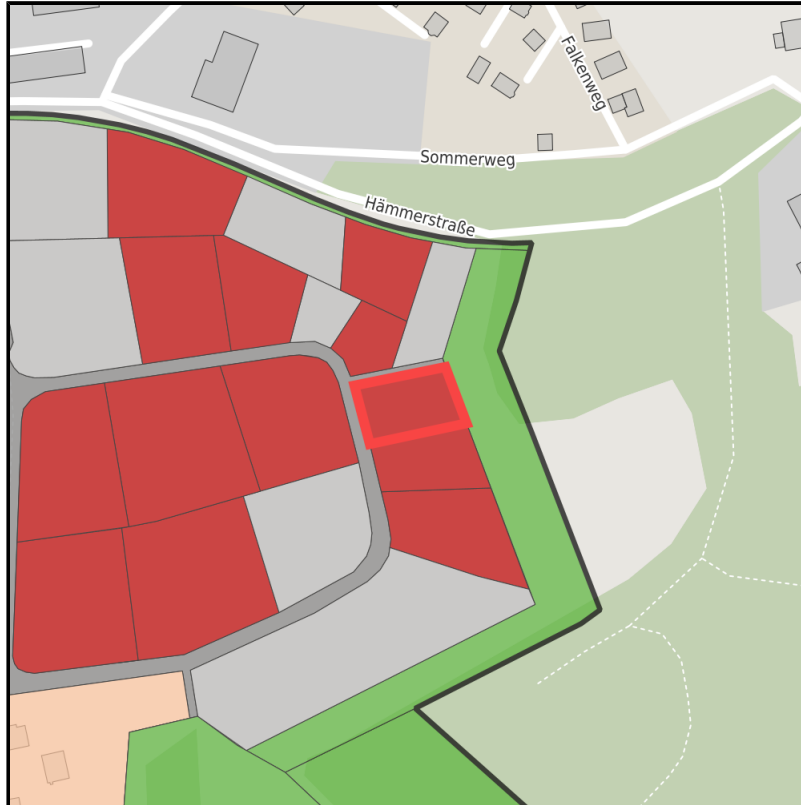

## Gewerbegebiet Hämmer II

Ort: Menden (Sauerland)

[www.germansite.de](http://www.germansite.de)

Regional overview

Municipal overview

Detail view

### Parcel

Area size	1,997 m <sup>2</sup>
Availability	Immediately available area
Divisible	No
24h operation	No