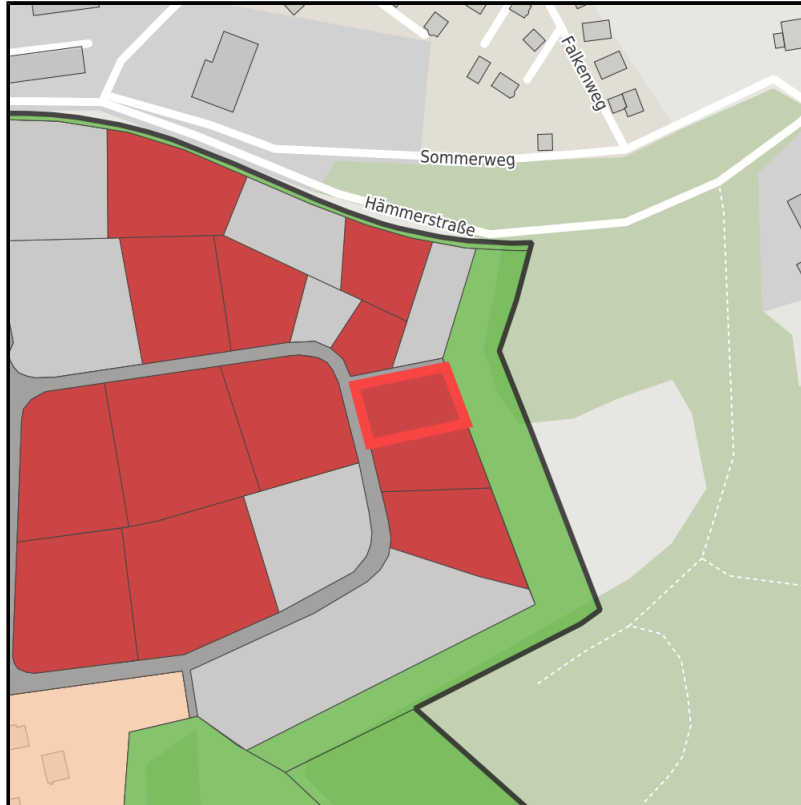

EXPOSÉ

Gewerbegebiet Hämmer II

Ort: Menden (Sauerland)

www.germansite.de

Regional overview

Municipal overview

Detail view

Parcel

Area size	1,997 m ²
Availability	Immediately available area
Divisible	No
24h operation	No

Details on commercial zone

Industrial tax multiplier	460.00 %
Price	75.00 € / m ²
Area type	GE / GI

Links

<https://gws.blis-online.eu>

EXPOSÉ

Gewerbegebiet Hämmer II

Ort: Menden (Sauerland)

Transport infrastructure

Freeway	Auffahrten zur A1 , A 2, A 44, A 45, A 46	15 km
Airport	Menden-Arnsberg	15 km
Airport	Dortmund-Holzwickede	20 km

Contact person