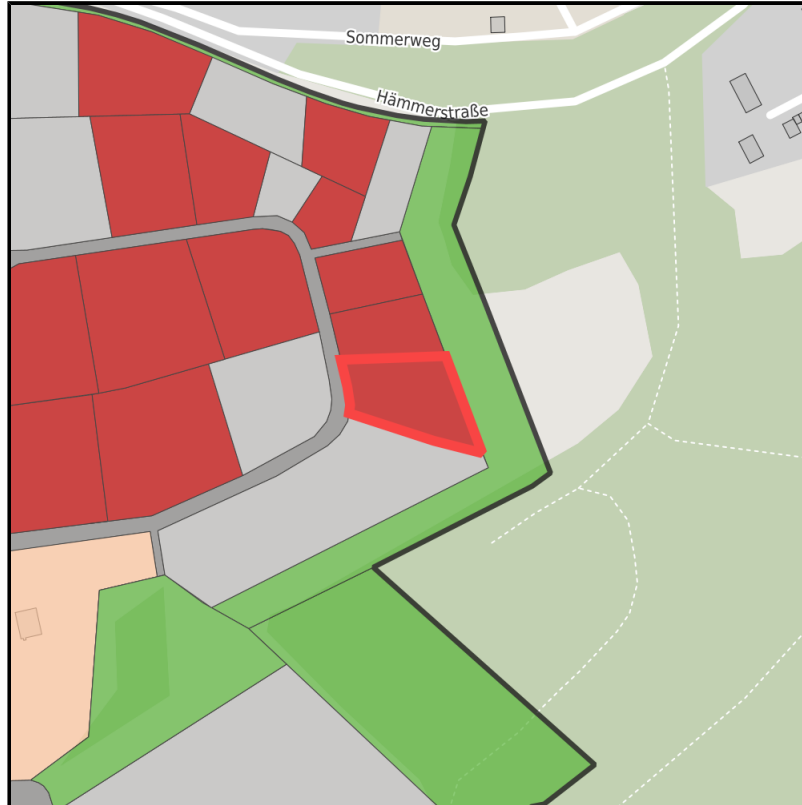

EXPOSÉ

Gewerbegebiet Hämmer II

Ort: Menden (Sauerland)

Regional overview

Municipal overview

Detail view

Parcel

Area size	3,300 m ²
Availability	Immediately available area
Divisible	No
24h operation	No

Details on commercial zone

Industrial tax multiplier	460.00 %
Price	75.00 € / m ²
Area type	GI / GE

Links

<https://gws.blis-online.eu>

EXPOSÉ

Gewerbegebiet Hämmer II

Ort: Menden (Sauerland)

Transport infrastructure