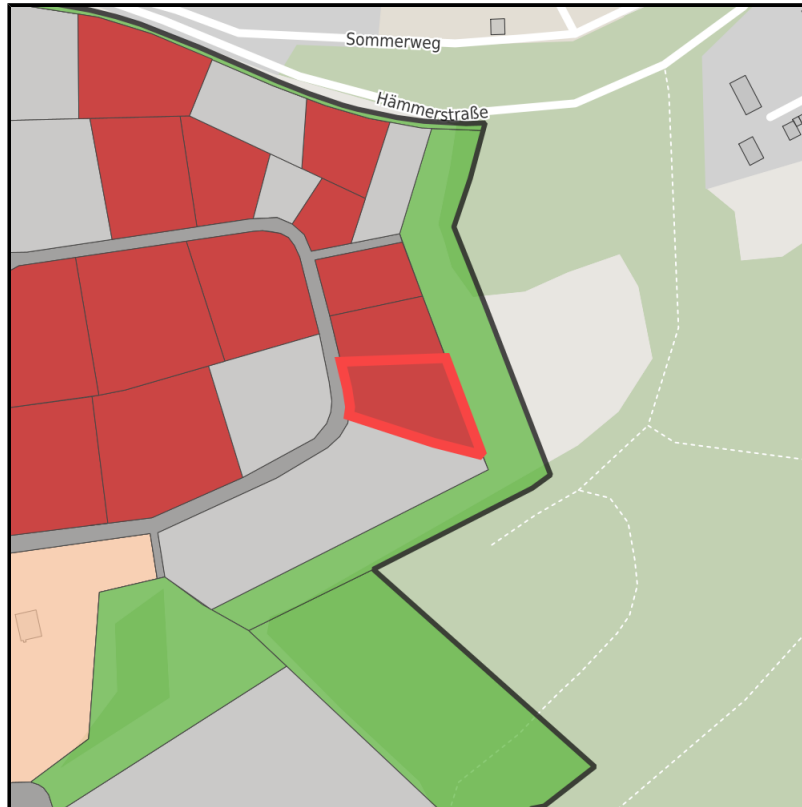

EXPOSÉ

Gewerbegebiet Hämmer II

Ort: Menden (Sauerland)

Regional overview

Municipal overview

Detail view

Parcel

Area size	3,300 m ²
Availability	Immediately available area
Divisible	No
24h operation	No

Details on commercial zone

Industrial tax multiplier	460.00 %
Price	75.00 € / m ²
Area type	GE / GI

Links

<https://gws.blis-online.eu>

EXPOSÉ

Gewerbegebiet Hämmer II

Ort: Menden (Sauerland)

Transport infrastructure