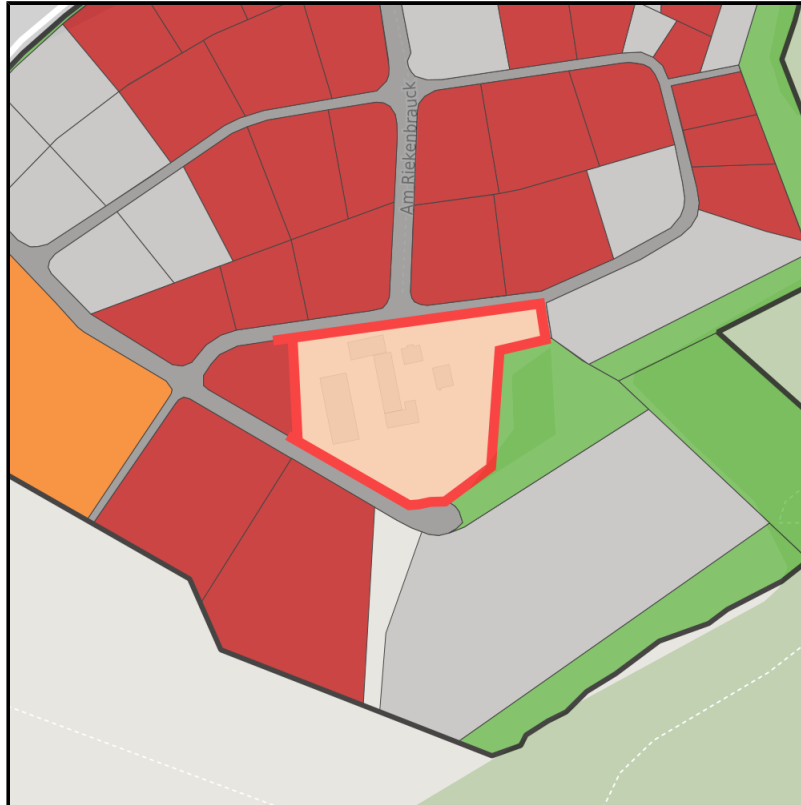

EXPOSÉ

Gewerbegebiet Hämmer II

Ort: Menden (Sauerland)

www.germansite.de

Regional overview

Municipal overview

Detail view

Parcel

Area size	19,926 m ²
Availability	Available area within Long term (> 5 years)
Divisible	No
24h operation	No

Details on commercial zone

Industrial tax multiplier	460.00 %
Price	75.00 € / m ²
Area type	GI / GE

Links

<https://gws.blis-online.eu>

Gewerbegebiet Hämmer II

Ort: Menden (Sauerland)

www.germansite.de

Transport infrastructure

Freeway	Auffahrten zur A1 , A 2, A 44, A 45, A 46	15 km
Airport	Menden-Arnsberg	15 km
Airport	Dortmund-Holzwickede	20 km