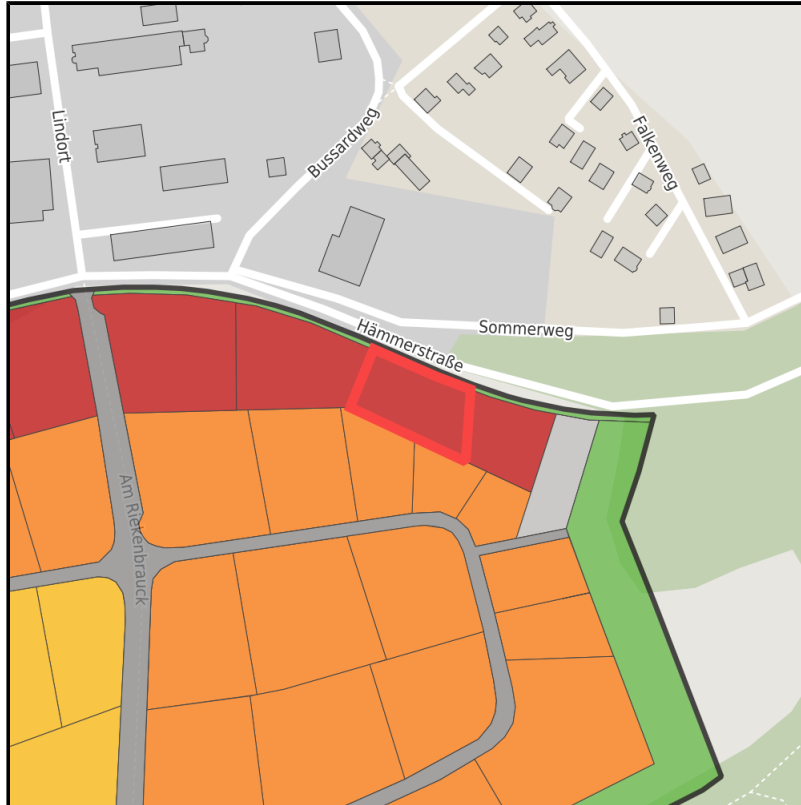

EXPOSÉ

Gewerbegebiet Hämmer II

Ort: Menden (Sauerland)

Regional overview

Municipal overview

Detail view

EXPOSÉ

Gewerbegebiet Hämmer II

Ort: Menden (Sauerland)

www.germansite.de

Parcel

Area size	2,580 m ²
Price	75.00 €/m ²
Availability	Immediately available area
Area designation	Commercial zone
Divisible	No
24h operation	No

20200726_161949.jpg

20200726_160511.jpg

20200726_160844.jpg

20200726_155912.jpg

Details on commercial zone

Industrial tax multiplier	460.00 %
Area type	GE / GI

Links

<https://gws.blis-online.eu>

EXPOSÉ

Gewerbegebiet Hämmer II

Ort: Menden (Sauerland)

Transport infrastructure

Freeway	Auffahrten zur A1 , A 2, A 44, A 45, A 46	15 km
Airport	Menden-Arnsberg	15 km
Airport	Dortmund-Holzwickede	20 km

Contact person