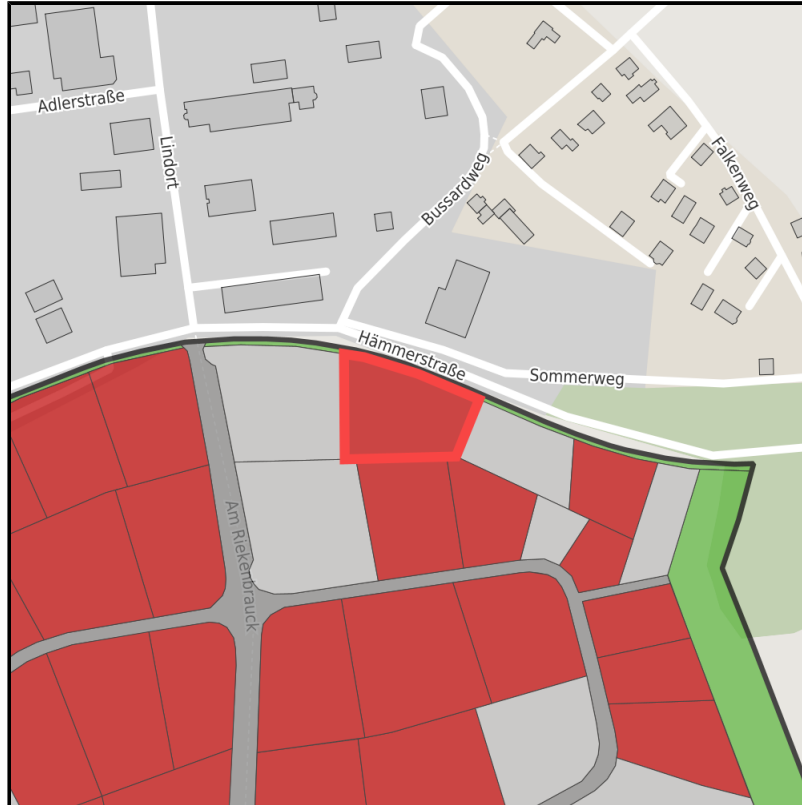

EXPOSÉ

Gewerbegebiet Hämmer II

Ort: Menden (Sauerland)

Regional overview

Municipal overview

Detail view

EXPOSÉ

Gewerbegebiet Hämmer II

Ort: Menden (Sauerland)

Parcel

Area size	3,810 m ²
Price	75.00 €/m ²
Availability	Immediately available area
Area designation	Commercial zone
Divisible	No
24h operation	No

20200726_160511.jpg

20200726_161949.jpg

20200726_155912.jpg

20200726_160844.jpg

Details on commercial zone

Industrial tax multiplier	460.00 %
Area type	GE / GI

Links

<https://gws.blis-online.eu>

Gewerbegebiet Hämmer II

Ort: Menden (Sauerland)