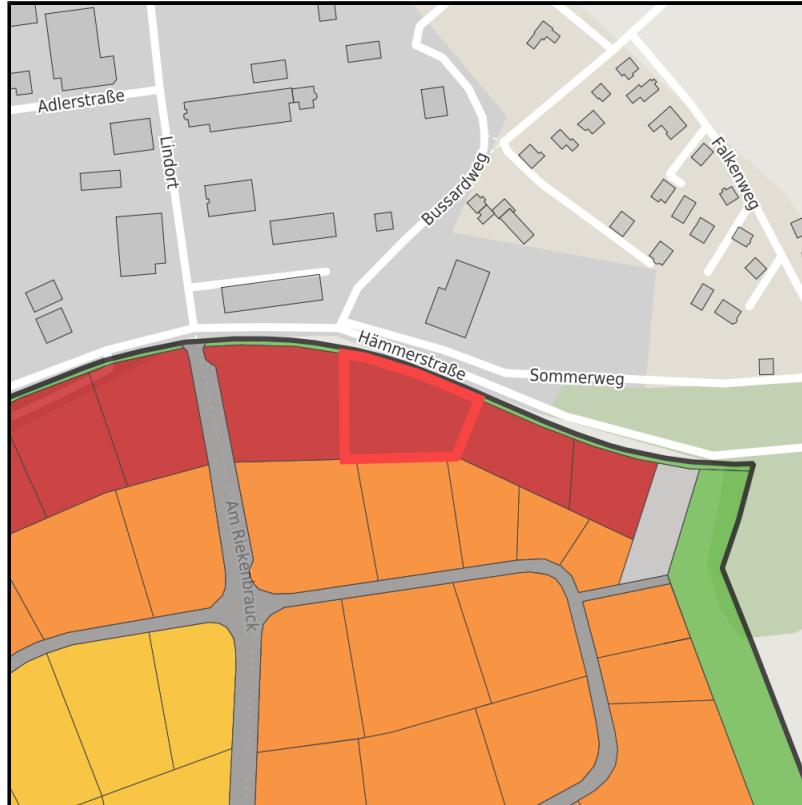

EXPOSÉ

Gewerbegebiet Hämmer II

Ort: Menden (Sauerland)

Regional overview

Municipal overview

Detail view

EXPOSÉ

Gewerbegebiet Hämmer II

Ort: Menden (Sauerland)

Parcel

Area size	3,810 m ²
Price	75.00 €/m ²
Availability	Immediately available area
Area designation	Commercial zone
Divisible	No
24h operation	No

20200726_155912.jpg

20200726_160844.jpg

20200726_161949.jpg

20200726_160511.jpg

Details on commercial zone

Industrial tax multiplier	460.00 %
Area type	GE / GI

Links

<https://gws.blis-online.eu>

EXPOSÉ

Gewerbegebiet Hämmer II