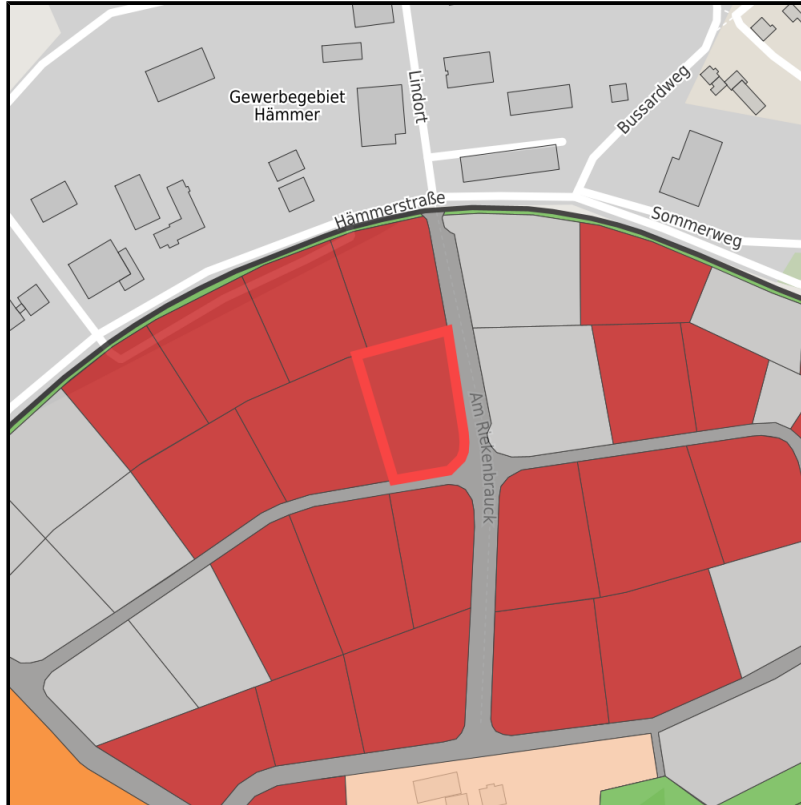

EXPOSÉ

Gewerbegebiet Hämmer II

Ort: Menden (Sauerland)

www.germansite.de

Regional overview

Municipal overview

Detail view

Parcel

Area size	4,204 m ²
Availability	Immediately available area
Divisible	No
24h operation	No

Details on commercial zone

Industrial tax multiplier	460.00 %
Price	75.00 € / m ²
Area type	GE / GI

Links

<https://gws.blis-online.eu>

EXPOSÉ

Gewerbegebiet Hämmer II

Ort: Menden (Sauerland)

Transport infrastructure

Freeway	Auffahrten zur A1 , A 2, A 44, A 45, A 46	15 km
Airport	Menden-Arnsberg	15 km
Airport	Dortmund-Holzwickede	20 km

Contact person