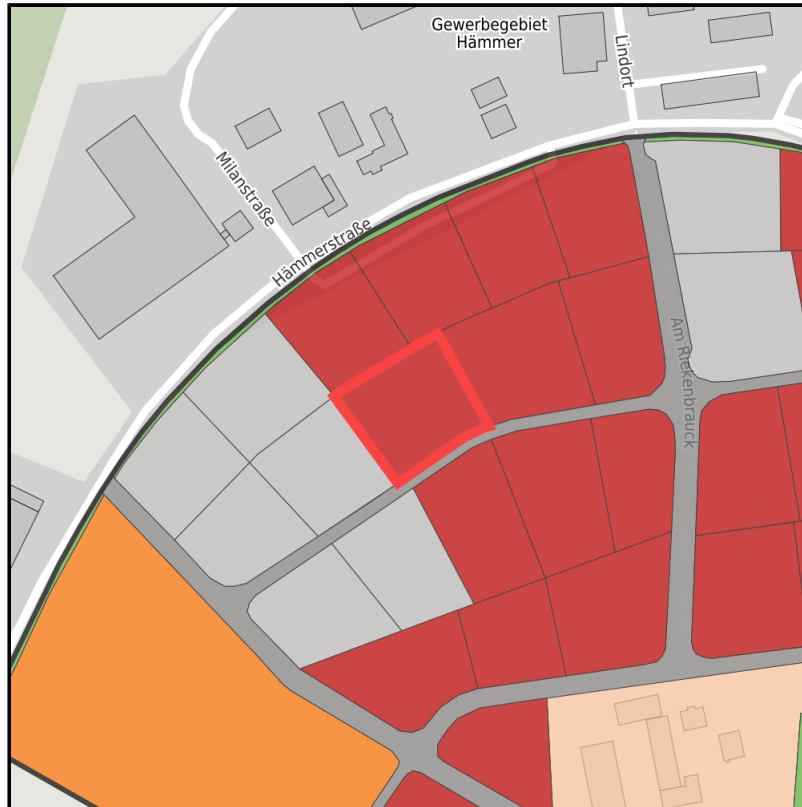

EXPOSÉ

Gewerbegebiet Hämmer II

Ort: Menden (Sauerland)

Regional overview

Municipal overview

Detail view

Parcel

Area size	4,690 m ²
Availability	Immediately available area
Divisible	No
24h operation	No

Details on commercial zone

Industrial tax multiplier	460.00 %
Price	75.00 € / m ²
Area type	GE / GI

Links

<https://gws.blis-online.eu>

EXPOSÉ

Gewerbegebiet Hämmer II

Ort: Menden (Sauerland)

Transport infrastructure