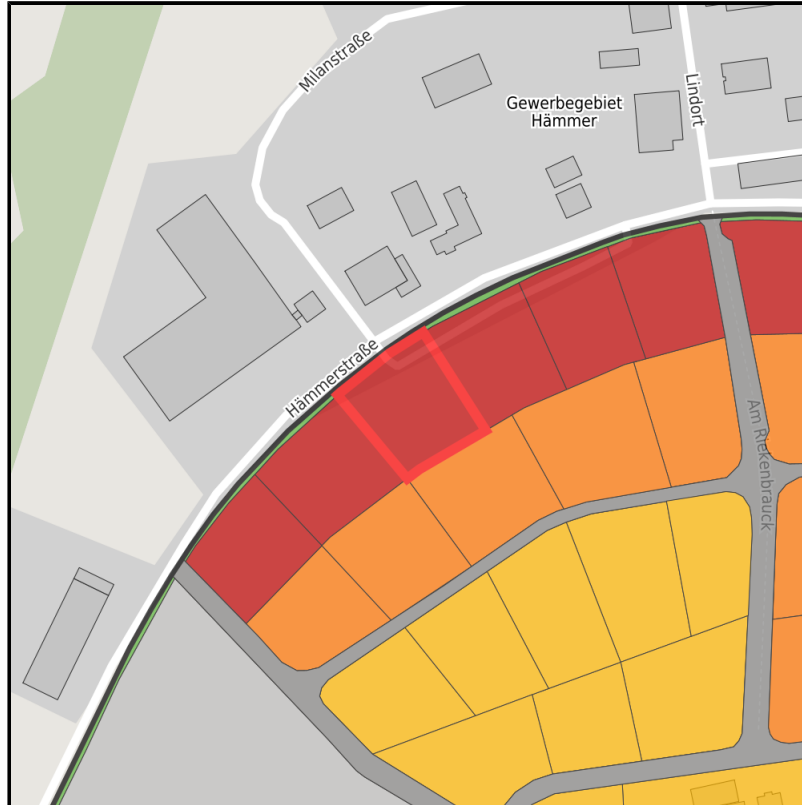

## Gewerbegebiet Hämmer II

Ort: Menden (Sauerland)

Regional overview

Municipal overview

Detail view

### Gewerbegebiet Hämmer II

Ort: Menden (Sauerland)

### Parcel

Area size	4,398 m <sup>2</sup>
Price	75.00 €/m <sup>2</sup>
Availability	Immediately available area
Area designation	Industrial area
Divisible	No
24h operation	No

20200726\_155912.jpg

20200726\_161949.jpg

### Transport infrastructure

Freeway	Auffahrten zur A1 , A 2, A 44, A 45, A 46	15 km
Airport	Menden-Arnsberg	15 km
Airport	Dortmund-Holzwickede	20 km