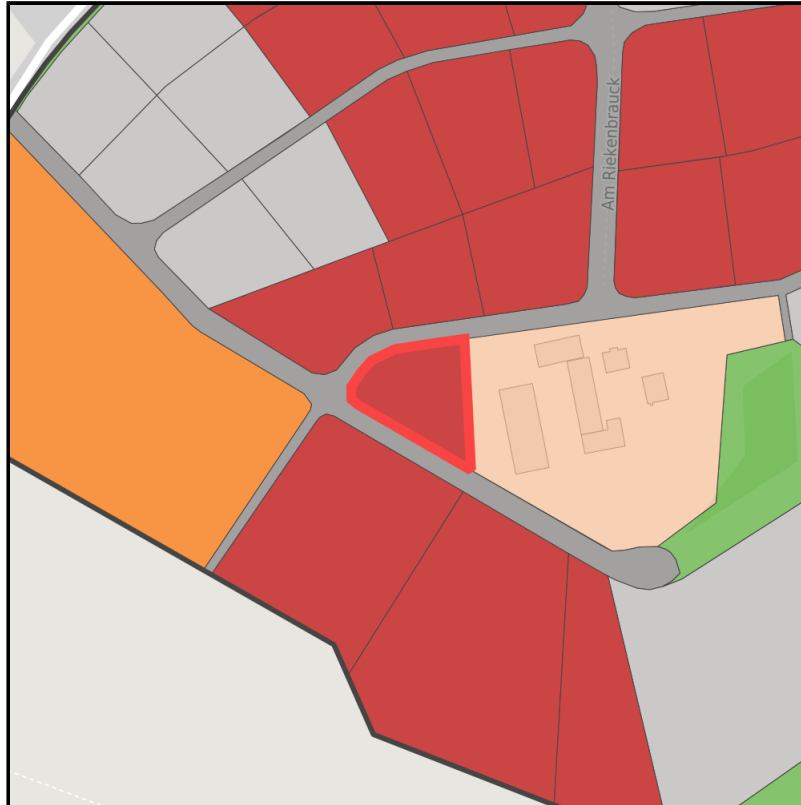

EXPOSÉ

Gewerbegebiet Hämmer II

Ort: Menden (Sauerland)

Regional overview

Municipal overview

Detail view

Parcel

Area size	3,600 m ²
Price	75.00 €/m ²
Availability	Immediately available area
Divisible	No
24h operation	No

Details on commercial zone

Industrial tax multiplier	460.00 %
Area type	GI / GE

Links

<https://gws.blis-online.eu>

EXPOSÉ

Gewerbegebiet Hämmer II

Ort: Menden (Sauerland)

Transport infrastructure