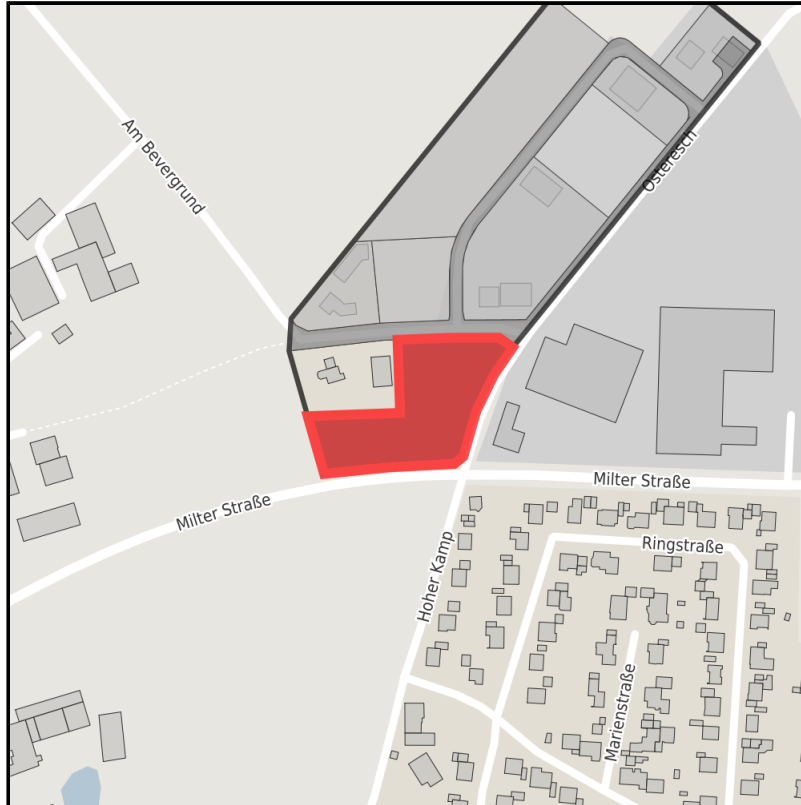

EXPOSÉ

Gewerbegebiet Oster Esch (Sassenberg-Füchtorf)

Ort: Sassenberg

www.germansite.de

Regional overview

Municipal overview

Detail view

Parcel

Area size	7,156 m ²
Availability	Immediately available area
Area designation	Commercial zone
Divisible	No
24h operation	No

EXPOSÉ

Gewerbegebiet Oster Esch (Sassenberg-Füchtorf)

Ort: Sassenberg

Details on commercial zone

Business park Oster Esch (Sassenberg-Füchtorf)

In the commercial zone "Osteresch Erweiterung" immediately buildable commercial sites with living space up to 125 m², divisible according to desired size.