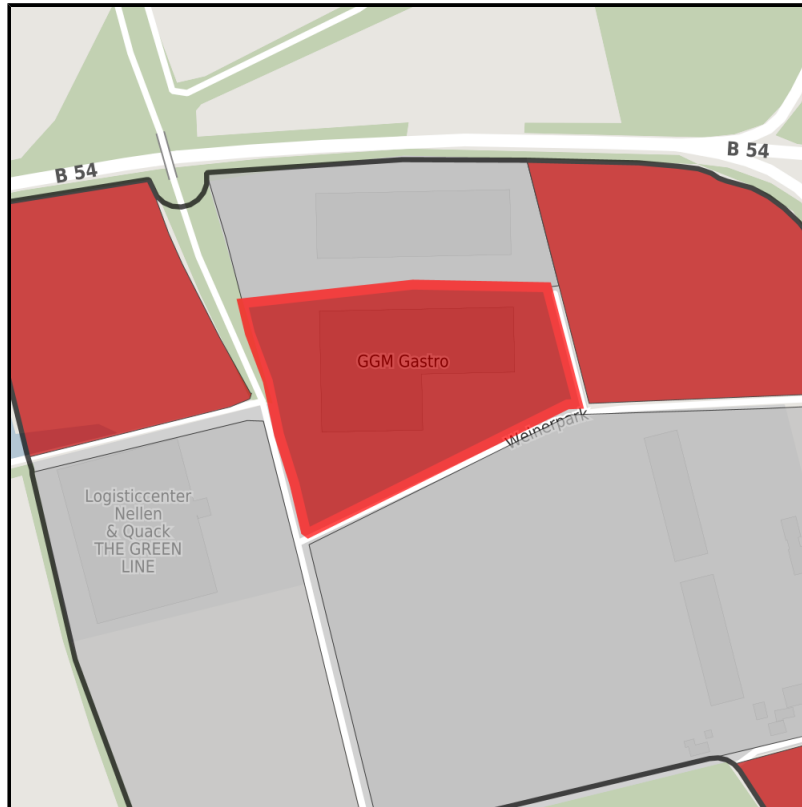

EXPOSÉ

Gewerbe- und Industriegebiet Weiner (Weinerpark)

Ort: Ochtrup

www.germansite.de

Regional overview

Municipal overview

Detail view

Parcel

Area size	42,341 m ²
Availability	Immediately available area
Area designation	Industrial area
Divisible	No
24h operation	No

Details on commercial zone

Area type GE / GI

Links

<https://muensterland.blis-online.eu>

EXPOSÉ

Gewerbe- und Industriegebiet Weiner (Weinerpark)

Ort: Ochtrup

Transport infrastructure

Freeway	A 31	2 km
Freeway	A 30	15 km
Airport	Twente (NL)	22 km
Airport	Münster/Osnabrück	40 km
Port	Rheine	22 km
Rail freight	Rheine	22 km