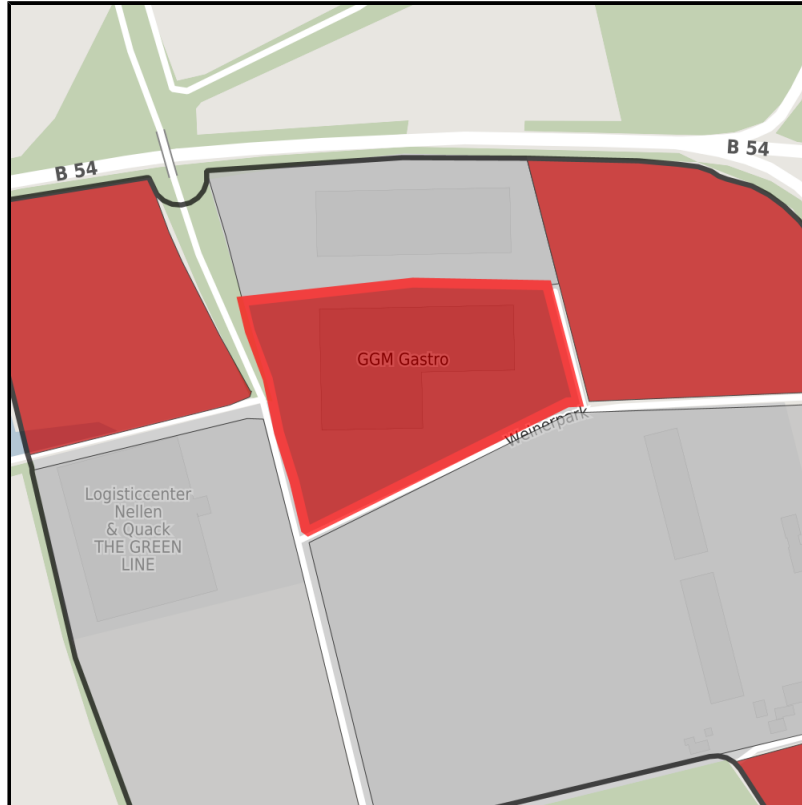

### Gewerbe- und Industriegebiet Weiner (Weinerpark)

Ort: Ochtrup

[www.germansite.de](http://www.germansite.de)

Regional overview

Municipal overview

Detail view

### Parcel

Area size	42,341 m <sup>2</sup>
Availability	Immediately available area
Area designation	Industrial area
Divisible	No
24h operation	No