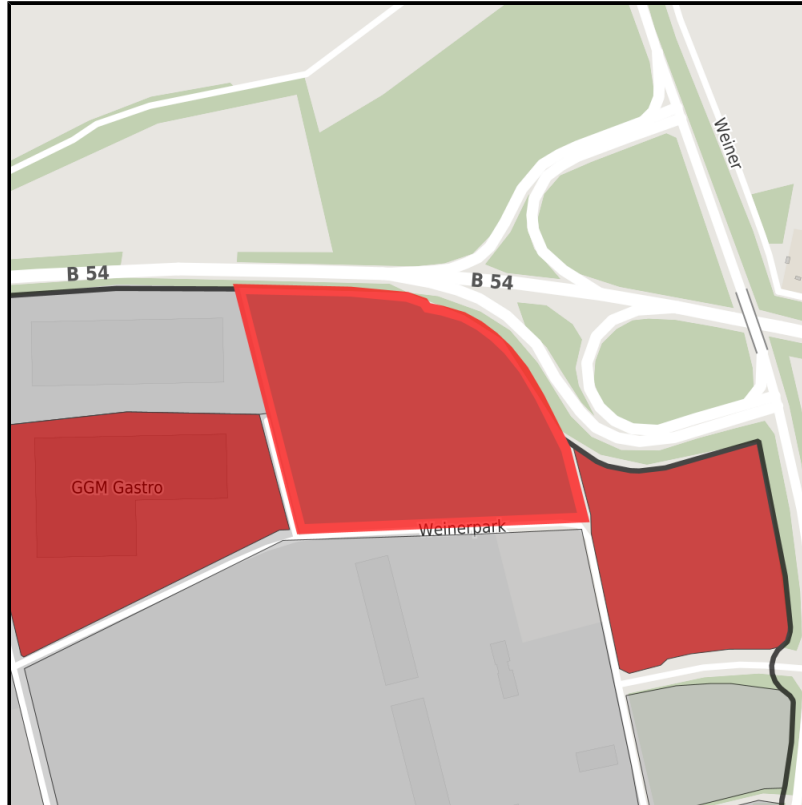

## Gewerbe- und Industriegebiet Weiner (Weinerpark)

Ort: Ochtrup

[www.germansite.de](http://www.germansite.de)

Regional overview

Municipal overview

Detail view

### Parcel

Area size	48,748 m <sup>2</sup>
Availability	Immediately available area
Area designation	Industrial area
Divisible	No
24h operation	No