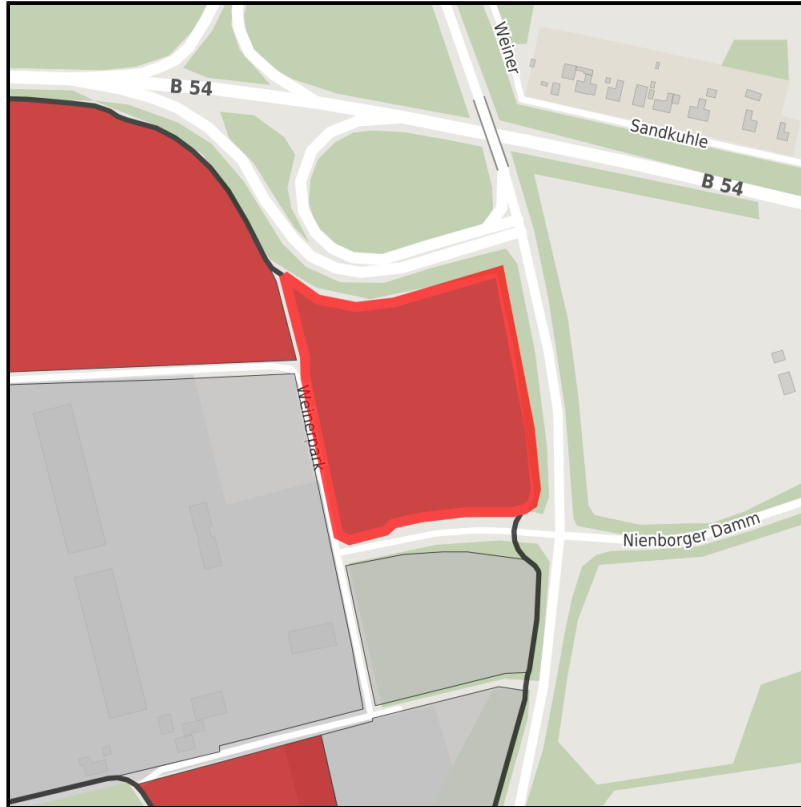

### Gewerbe- und Industriegebiet Weiner (Weinerpark)

Ort: Ochtrup

[www.germansite.de](http://www.germansite.de)

Regional overview

Municipal overview

Detail view

### Parcel

Area size	28,842 m <sup>2</sup>
Availability	Immediately available area
Area designation	Commercial zone
Divisible	No
24h operation	No