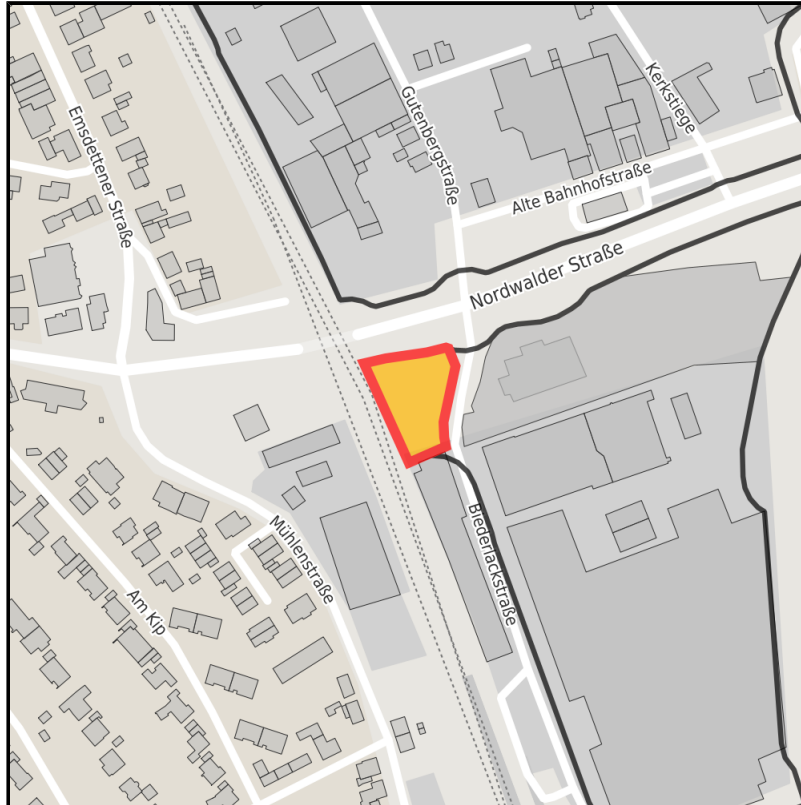

Gewerbegebiet Biederlackstraße

Ort: Greven

www.germansite.de

Regional overview

Municipal overview

Detail view

Parcel

Area size	2,319 m ²
Availability	Available area within medium term (2-5 years)
Area designation	Commercial zone
Divisible	No
24h operation	No

StandortBiederlackstra2.jpg

EXPOSÉ

Gewerbegebiet Biederlackstraße

Ort: Greven

Details on commercial zone

Area type

GE

Links

<https://muensterland.blis-online.eu>

Transport infrastructure

Freeway	A1	4.5 km
Airport	FMO	13 km

EXPOSÉ

Gewerbegebiet Biederlackstraße

Ort: Greven

Contact person

Lars Stöveken