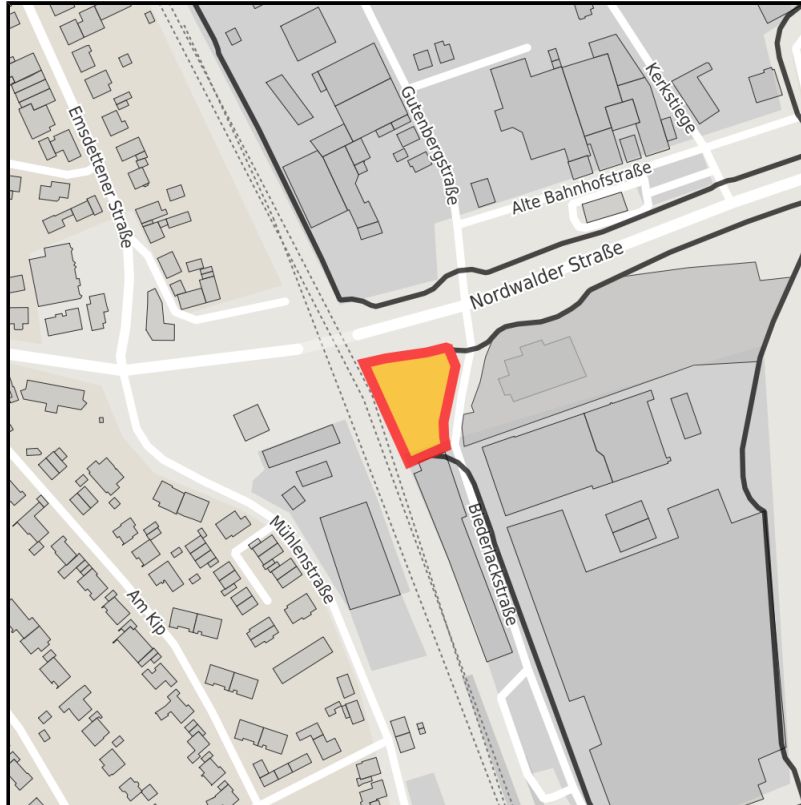

EXPOSÉ

Gewerbegebiet Biederlackstraße

Ort: Greven

www.germansite.de

Regional overview

Municipal overview

Detail view

Parcel

Area size	2,319 m ²
Availability	Available area within medium term (2-5 years)
Area designation	Commercial zone
Divisible	No
24h operation	No

StandortBiederlackstra2.jpg

EXPOSÉ

Gewerbegebiet Biederlackstraße

Ort: Greven

Details on commercial zone

Area type

GE

Links

<https://muensterland.blis-online.eu>

Transport infrastructure

Freeway	A1	4.5 km
Airport	FMO	13 km