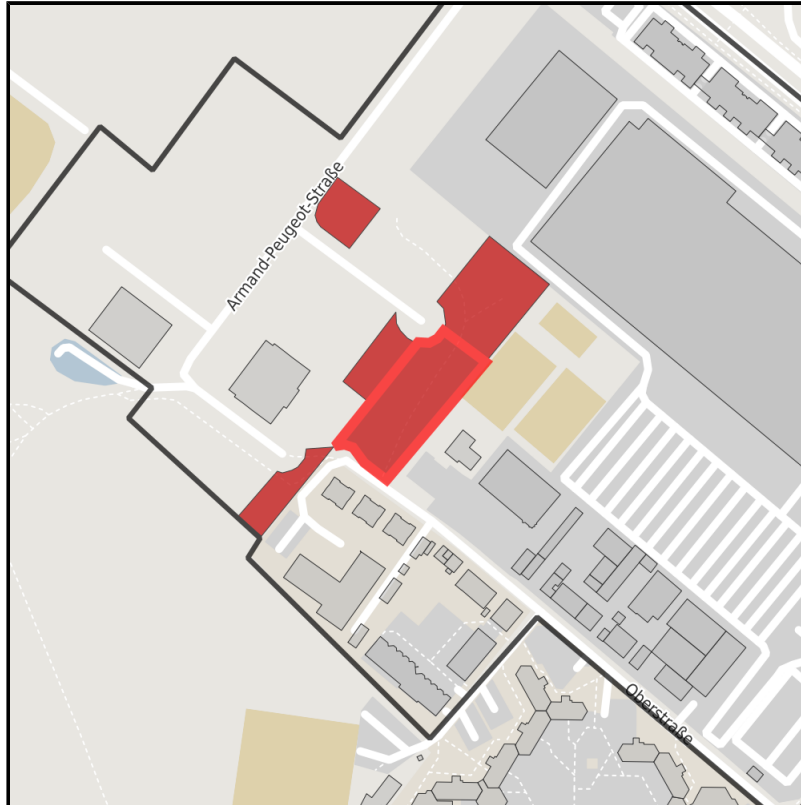

Gewerbegebiet Brasseur in Westhoven (Köln-Porz)

Ort: Köln

www.germansite.de

Regional overview

Municipal overview

Detail view

Parcel

Area size	4,000 m ²
Price	170.00 €/m ²
Availability	Immediately available area
Divisible	No
24h operation	No
Description	Space ready for construction

EXPOSÉ

Gewerbegebiet Brasseur in Westhoven (Köln-Porz)

Ort: Köln

www.germansite.de

Details on commercial zone

Industrial tax multiplier	475.00 %
Information on purchase price	Set price
Area type	GE
Specifics	Largest available space: 0.4 hectares
	Smallest available space: 0.1 hectares

Links

Imagefilm: Es gibt genug Köln für alle

Transport infrastructure

Freeway	A4	1 km
Airport	Flughafen Köln/Bonn	12 km

EXPOSÉ

Gewerbegebiet Brasseur in Westhoven (Köln-Porz)

Ort: Köln

Contact person