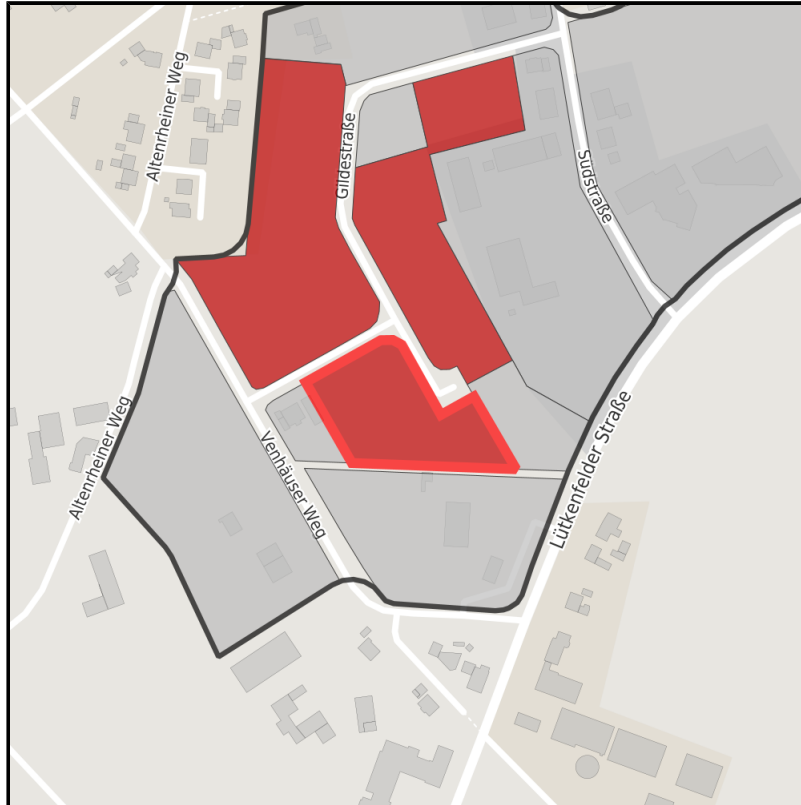

Gewerbegebiet Dreierwalde; Venhäuser Weg

Ort: Hörstel

www.germansite.de

Regional overview

Municipal overview

Detail view

Parcel

Area size	7,308 m ²
Availability	Immediately available area
Area designation	Commercial zone
Divisible	No
24h operation	No

Details on commercial zone

Area type	GE / GI
-----------	---------

Links

<https://muensterland.blis-online.eu>

EXPOSÉ

Gewerbegebiet Dreierwalde; Venhäuser Weg

Ort: Hörstel

Transport infrastructure