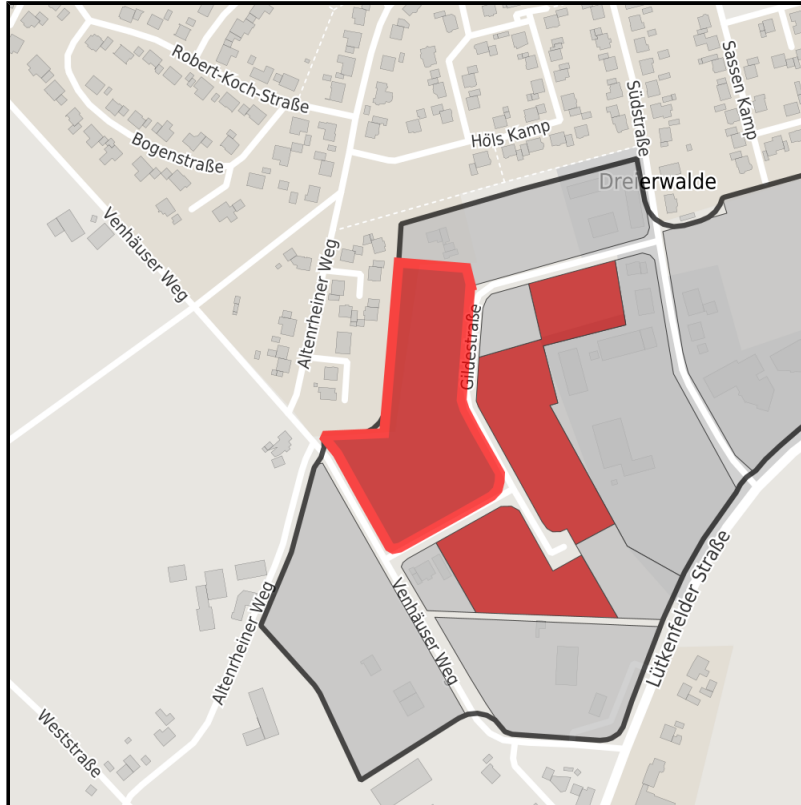

EXPOSÉ

Gewerbegebiet Dreierwalde; Venhäuser Weg

Ort: Hörstel

www.germansite.de

Regional overview

Municipal overview

Detail view

Parcel

Area size	16,356 m ²
Availability	Immediately available area
Area designation	Commercial zone
Divisible	No
24h operation	No

Details on commercial zone

Area type GE / GI

Links

<https://muensterland.blis-online.eu>