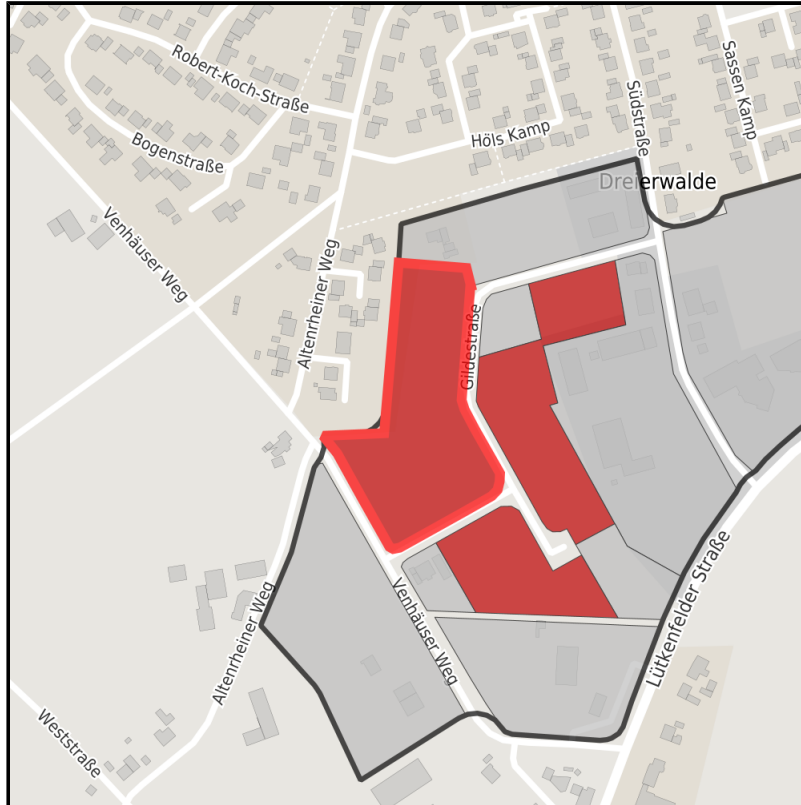

EXPOSÉ

Gewerbegebiet Dreierwalde; Venhäuser Weg

Ort: Hörstel

www.germansite.de

Regional overview

Municipal overview

Detail view

Parcel

Area size	16,356 m ²
Availability	Immediately available area
Area designation	Commercial zone
Divisible	No
24h operation	No

Details on commercial zone

Area type GE / GI

Links

<https://muensterland.blis-online.eu>