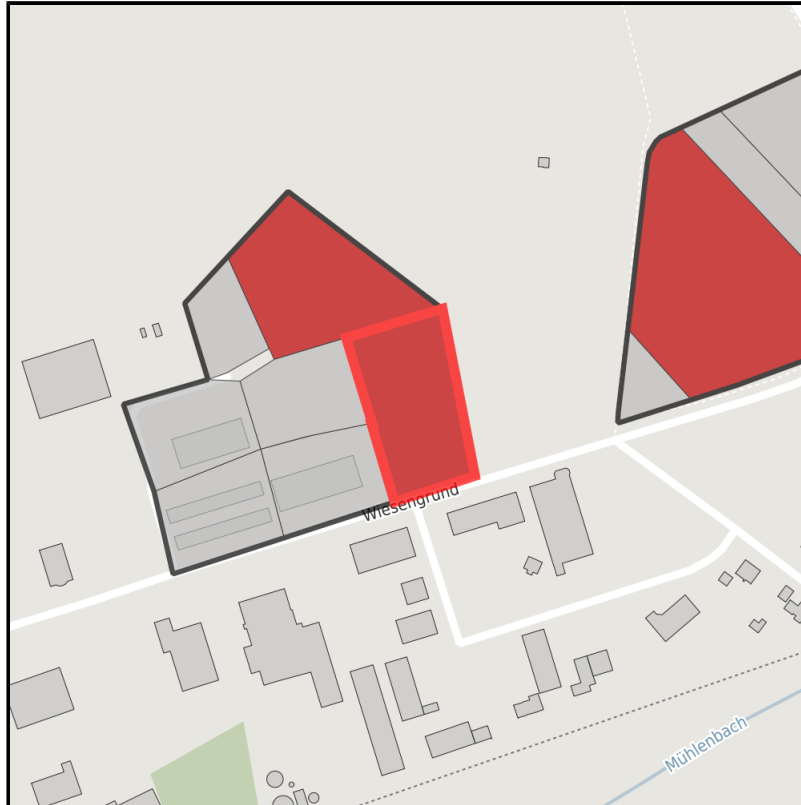

## Wiesengrund/ Haarstraße

Ort: Recke

Regional overview

Municipal overview

Detail view

### Parcel

|                  |                            |
|------------------|----------------------------|
| Area size        | 7,100 m <sup>2</sup>       |
| Availability     | Immediately available area |
| Area designation | Commercial zone            |
| Divisible        | No                         |
| 24h operation    | No                         |

### Wiesengrund/ Haarstraße

Ort: Recke

## EXPOSÉ

**Wiesengrund/ Haarstraße**

**Ort: Recke**