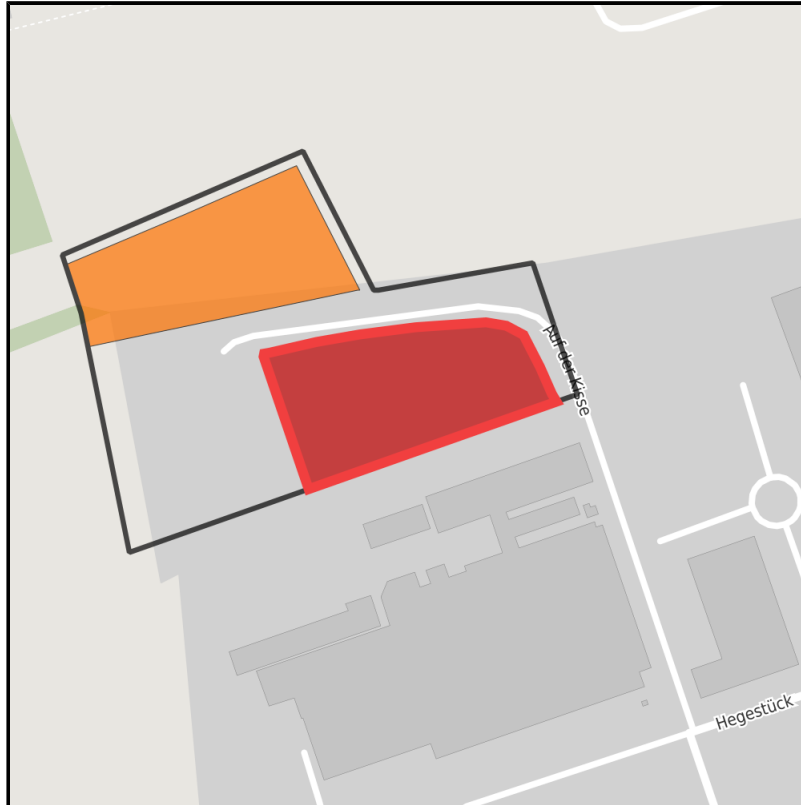

EXPOSÉ

Sümmern Rombrock-Nord

Ort: Iserlohn

Regional overview

Municipal overview

Detail view

Parcel

Area size	19,000 m ²
Price	65.00 €/m ²
Availability	Immediately available area
Area designation	Industrial area
Divisible	Yes
24h operation	Yes

EXPOSÉ

Sümmern Rombrock-Nord

Ort: Iserlohn

Details on commercial zone

Expansion of the industrial area Sümmern Romrock

Industrial tax multiplier

480.00 %

Area type

Flughafen

20 km

Port

Hafen

20 km

EXPOSÉ

Sümmern Rombrock-Nord

Ort: Iserlohn