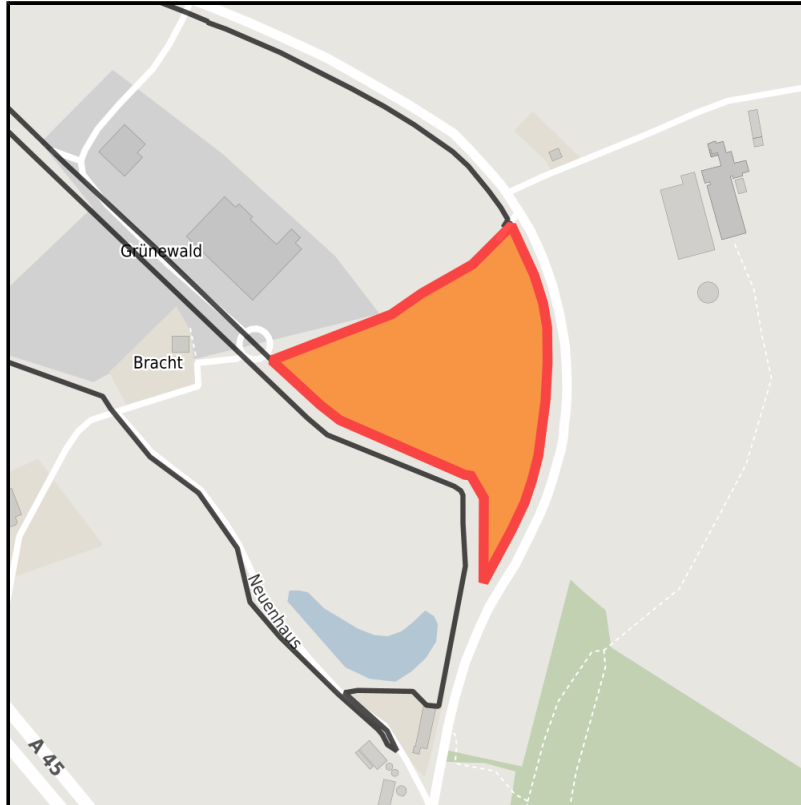

Interkommunales Gewerbegebiet Grünewald

Ort: Meinerzhagen

www.germansite.de

Regional overview

Detail view

Municipal overview

Parcel

Area size	35,938 m ²
Availability	Available area within short term (< 2 years)
Area designation	Industrial area
Divisible	No
24h operation	No

Gewerbegebiet_Gruenewald.jpg

Gewerbegebiet Grünewald.jpg

EXPOSÉ

Interkommunales Gewerbegebiet Grünewald

Ort: Meinerzhagen

Details on commercial zone

Area type

GE / GI

Links

<https://gws.blis-online.eu>

EG Grünewald

Transport infrastructure

Freeway	Autobahn	2.5 km
Airport	Flughafen	60 km
Port	Hafen	67 km

EXPOSÉ

Interkommunales Gewerbegebiet Grünewald

Ort: Meinerzhagen