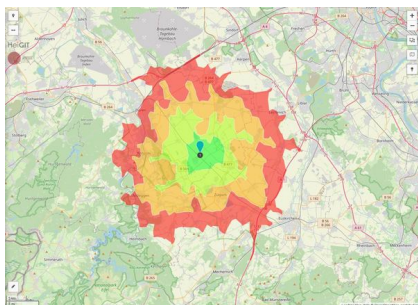

Industrial

tax multiplier 390.00 %

multiplier

Area type GE

## Links

<https://www.gistra.de>

Erreichbarkeit in 20 Minuten: 140.000 Einwohner

Gewerbegebiet Vettweiss