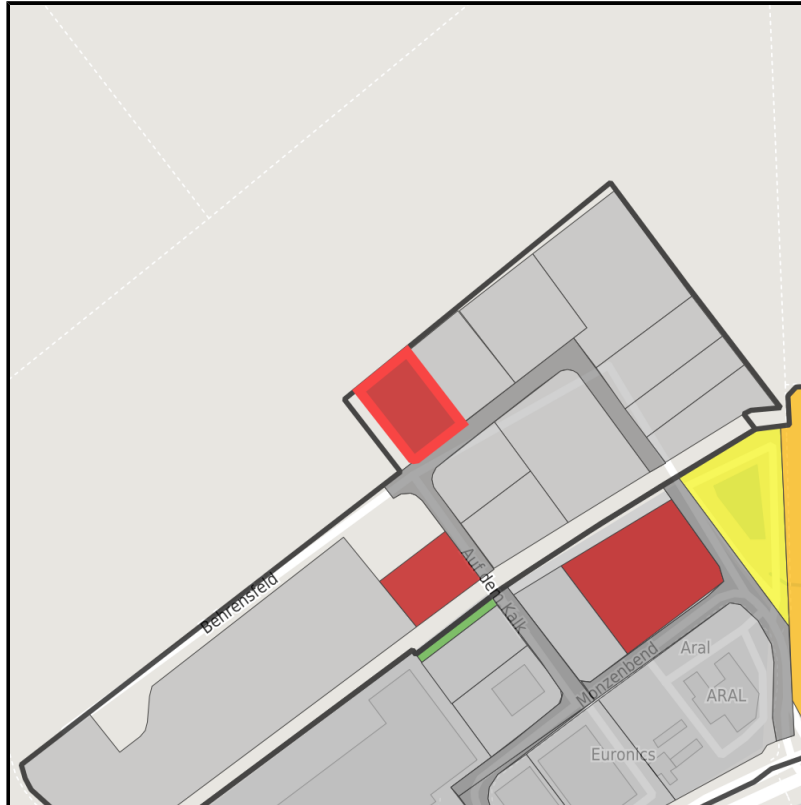

## Erweiterung Gewerbegebiet Monzenbend

Ort: Mechernich

[www.germansite.de](http://www.germansite.de)

Regional overview

Municipal overview

Detail view

### Parcel

Area size	1,950 m <sup>2</sup>
Availability	Immediately available area
Area designation	Commercial zone
Divisible	No
24h operation	No