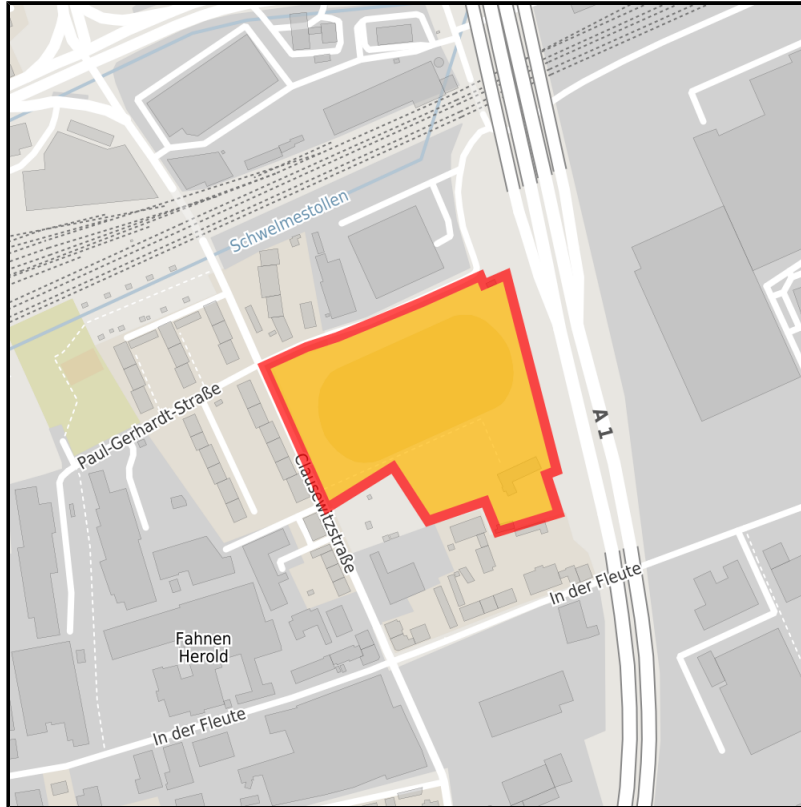

EXPOSÉ

Clausewitzstraße

Ort: Wuppertal

Regional overview

Municipal overview

Detail view

EXPOSÉ

Clausewitzstraße

Ort: Wuppertal

Parcel

Area size	33,000 m ²
Availability	Available area within medium term (2-5 years)
Divisible	No
24h operation	No

Links

Wirtschaftsförderung Wuppertal

Clausewitzstr Flurkarte mit Kontur.jpg

Clausewitzstr Orthofoto mit Kontur.jpg

Details on commercial zone

Area type GE / GI

Links

Wirtschaftsförderung Wuppertal

Transport infrastructure

Freeway	A1	0.5 km
Rail freight	Container-Terminal	1 km

EXPOSÉ