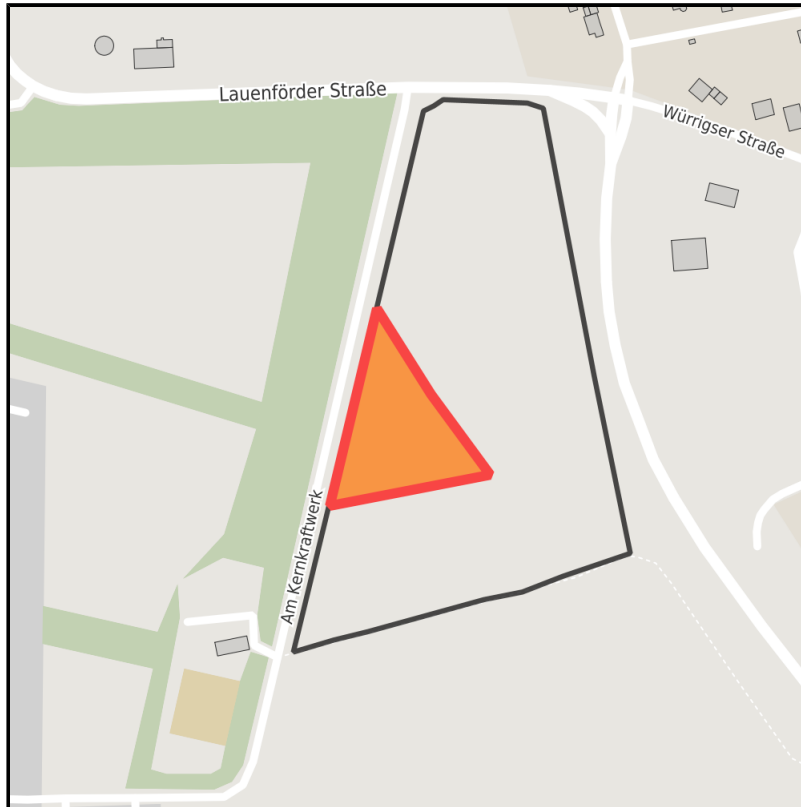

EXPOSÉ

Gewerbegebiet „Am Wall“, Würzgassen

Ort: Beverungen

www.germansite.de

Regional overview

Municipal overview

Detail view

Parcel

Area size	6,772 m ²
Price	10.15 €/m ²
Availability	Available area within short term (< 2 years)
Divisible	No
24h operation	No

Details on commercial zone

Area type GE

EXPOSÉ

Gewerbegebiet „Am Wall“, Würgassen

Ort: Beverungen

Transport infrastructure

Freeway	A44	33 km
Freeway	A7	48 km
Airport	Paderborn	79 km
Port	Minden	111 km
Rail freight	Gütersloh	103 km
Rail freight	Bielefeld	109 km

Information about Beverungen