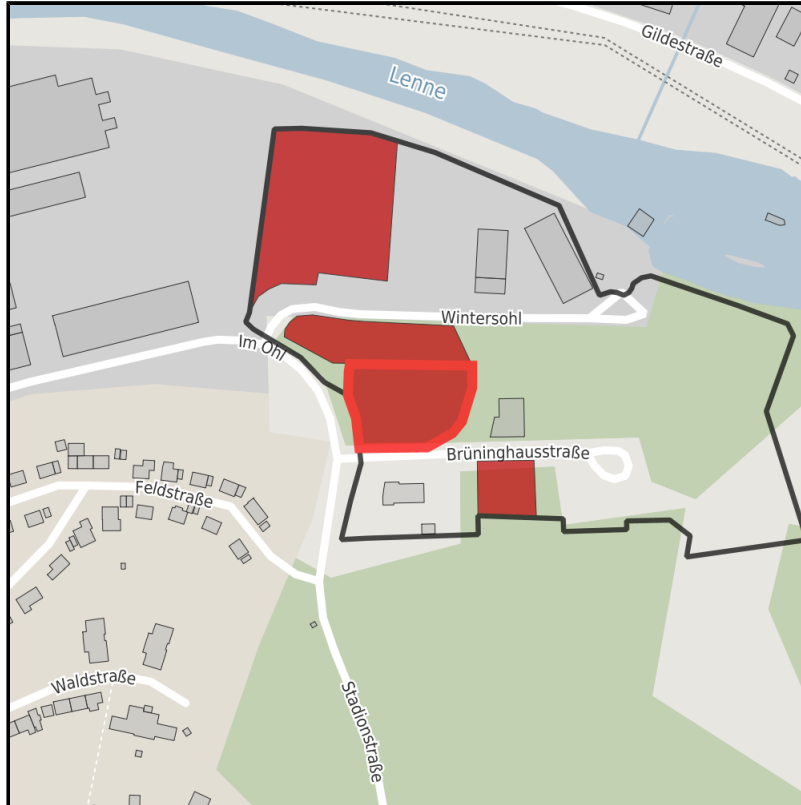

EXPOSÉ

Gewerbe- Industriegebiet Wintersohl

Ort: Werdohl

www.germansite.de

Regional overview

Municipal overview

Detail view

Parcel

Area size	3,300 m ²
Availability	Immediately available area
Area designation	Commercial zone
Divisible	No
24h operation	No

Details on commercial zone

Area type GE / GI

Links

<https://gws.blis-online.eu>

EXPOSÉ

Gewerbe- Industriegebiet Wintersohl

Ort: Werdohl

Transport infrastructure

Freeway	Autobahn	13 km
Airport	Flughafen	50 km

Contact person

Thomas Schroeder

Stadt Werdohl

Goethestraße 51