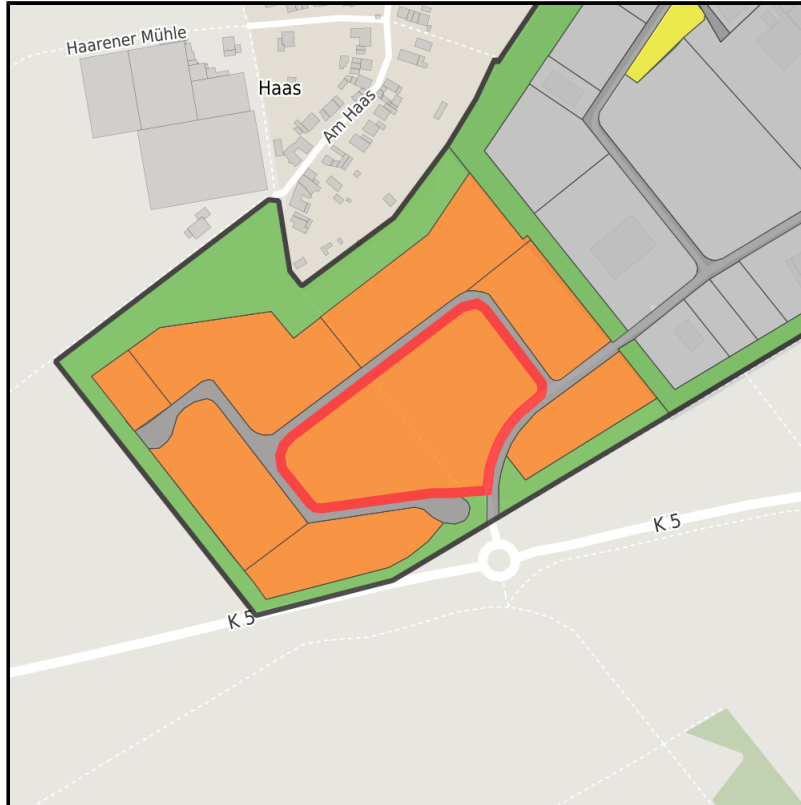

## Gewerbegebiet Haaren

Ort: Waldfeucht

Regional overview

Municipal overview

Detail view

### Parcel

Area size	19,000 m <sup>2</sup>
Availability	Available area within short term (< 2 years)
Divisible	No
24h operation	No

**Gewerbegebiet Haaren****Ort: Waldfeucht**

www.germansite.de

**Details on commercial zone**

## EXPOSÉ

**Gewerbegebiet Haaren**

**Ort: Waldfeucht**