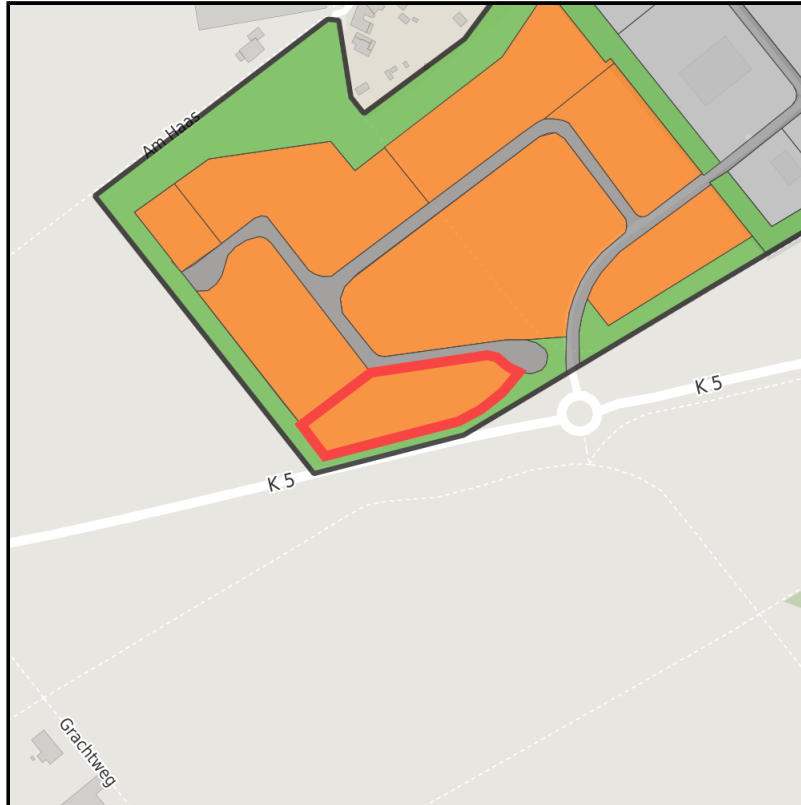

## Gewerbegebiet Haaren

Ort: Waldfeucht

Regional overview

Municipal overview

Detail view

### Parcel

Area size	6,000 m <sup>2</sup>
Availability	Available area within short term (< 2 years)
Divisible	No
24h operation	No

**Gewerbegebiet Haaren****Ort: Waldfeucht**

www.germansite.de

**Details on commercial zone**