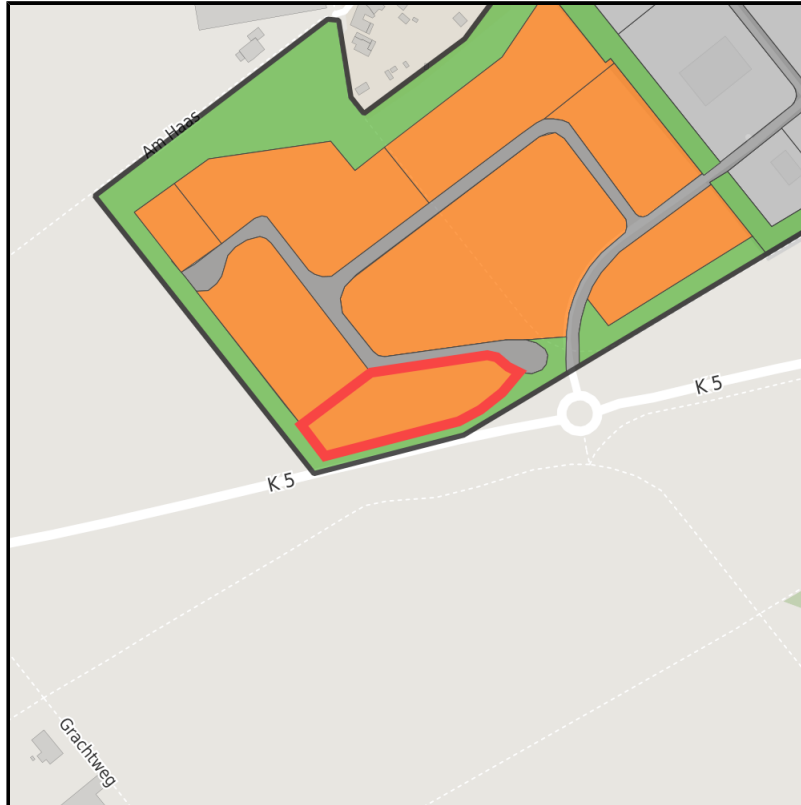

## Gewerbegebiet Haaren

Ort: Waldfeucht

Regional overview

Municipal overview

Detail view

### Parcel

Area size	6,000 m <sup>2</sup>
Availability	Available area within short term (< 2 years)
Divisible	No
24h operation	No

**Gewerbegebiet Haaren****Ort: Waldfeucht**

www.germansite.de

**Details on commercial zone**

## EXPOSÉ

**Gewerbegebiet Haaren**

**Ort: Waldfeucht**