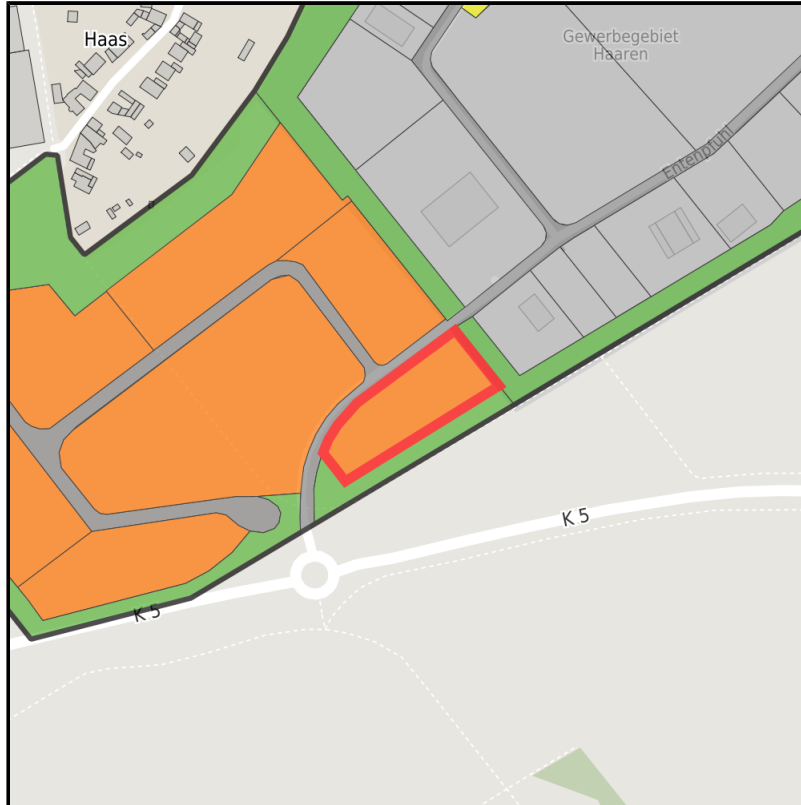

## Gewerbegebiet Haaren

Ort: Waldfeucht

Regional overview

Municipal overview

Detail view

### Parcel

Area size	4,963 m <sup>2</sup>
Price	40.00 €/m <sup>2</sup>
Availability	Available area within short term (< 2 years)
Divisible	No
24h operation	No

**Gewerbegebiet Haaren****Ort: Waldfeucht**

## EXPOSÉ

**Gewerbegebiet Haaren**

**Ort: Waldfeucht**