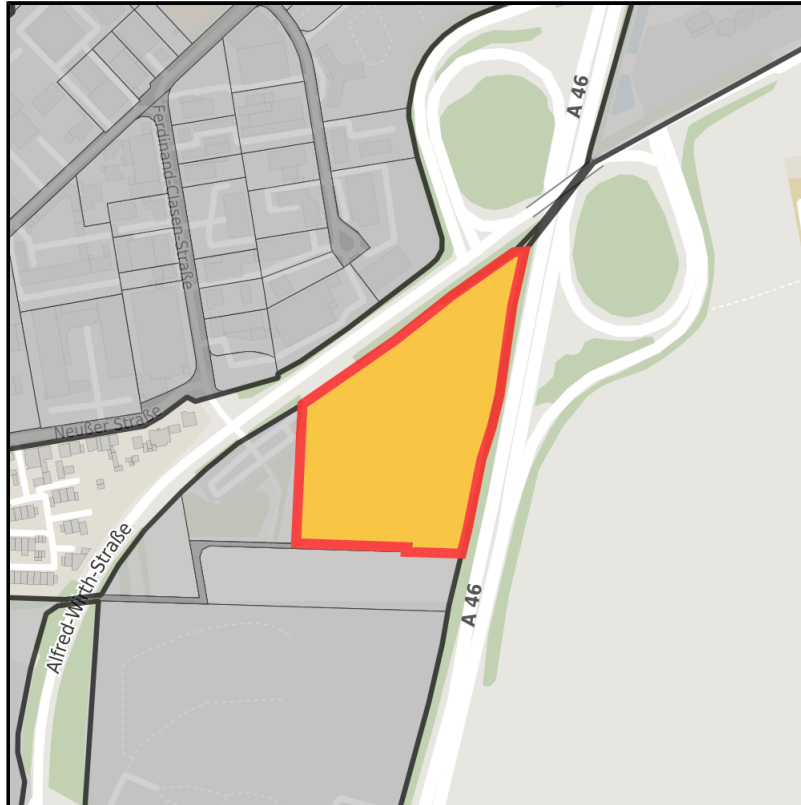

EXPOSÉ

Gewerbegebiet Erkelenz-Ost

Ort: Erkelenz

www.germansite.de

Regional overview

Municipal overview

Detail view

Parcel

Area size	29,101 m ²
Availability	Available area within medium term (2-5 years)
Divisible	Yes
24h operation	No

Gewerbegebiet Erkelenz-Ost

Ort: Erkelenz

www.germansite.de

Details on commercial zone

Tradition & progress!