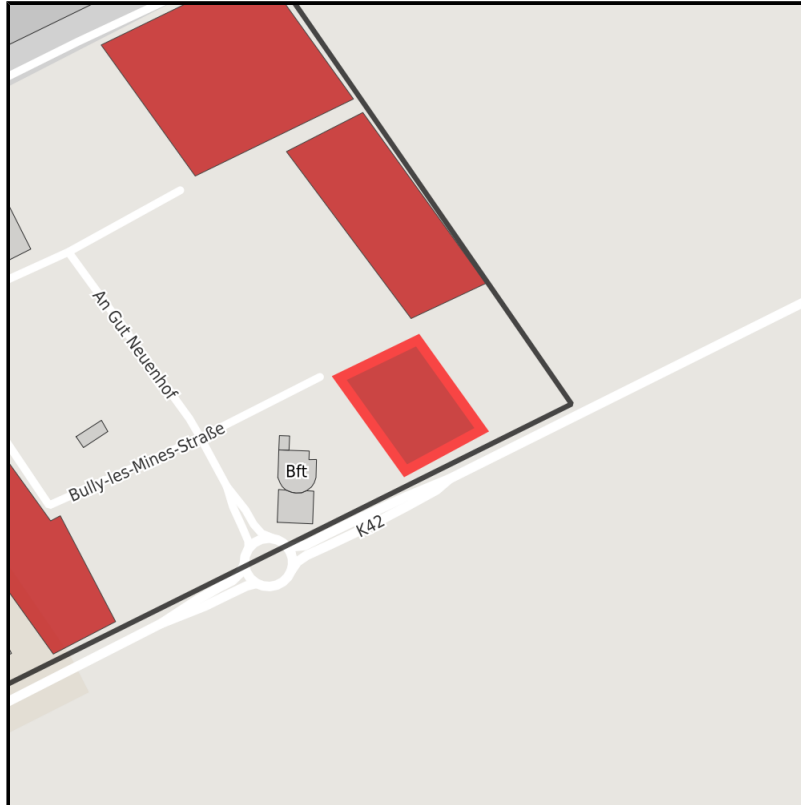

### Gewerbegebiet Elsdorf-Ost

Ort: Elsdorf

Regional overview

Municipal overview

Detail view

### Parcel

Area size	3,700 m <sup>2</sup>
Availability	Immediately available area
Divisible	Yes
24h operation	Yes

## EXPOSÉ

**Gewerbegebiet Elsdorf-Ost**

**Ort: Elsdorf**