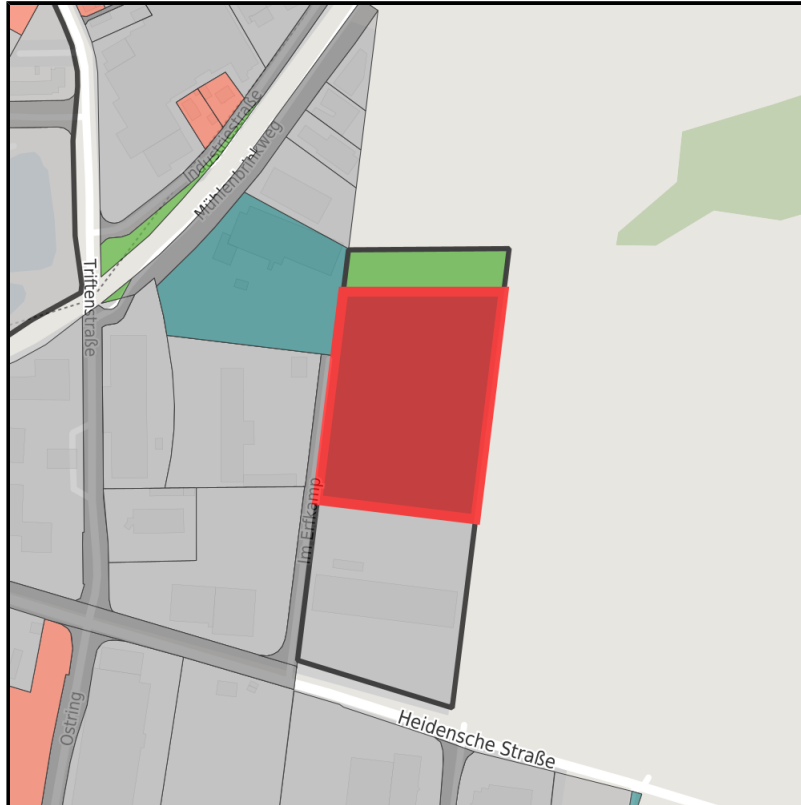

# EXPOSÉ

Erfkamp

Ort: Lage

Regional overview

Municipal overview

Detail view

## Parcel

Area size	17,175 m <sup>2</sup>
Availability	Immediately available area
Divisible	No
24h operation	No

## EXPOSÉ

**Erfkamp**

**Ort: Lage**