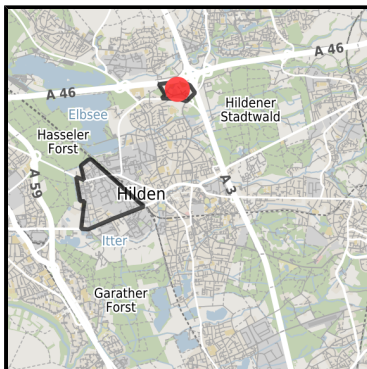

### Kreuz Hilden, Giesenheide/Nordpark

Ort: Hilden

Regional overview

Municipal overview

Detail view

## EXPOSÉ

**Kreuz Hilden, Giesenheide/Nordpark**

**Ort: Hilden**

### **Transport infrastructure**

Freeway	A 3	0.5 km
Port	Düsseldorf	17 km
Rail freight	Hilden	5 km