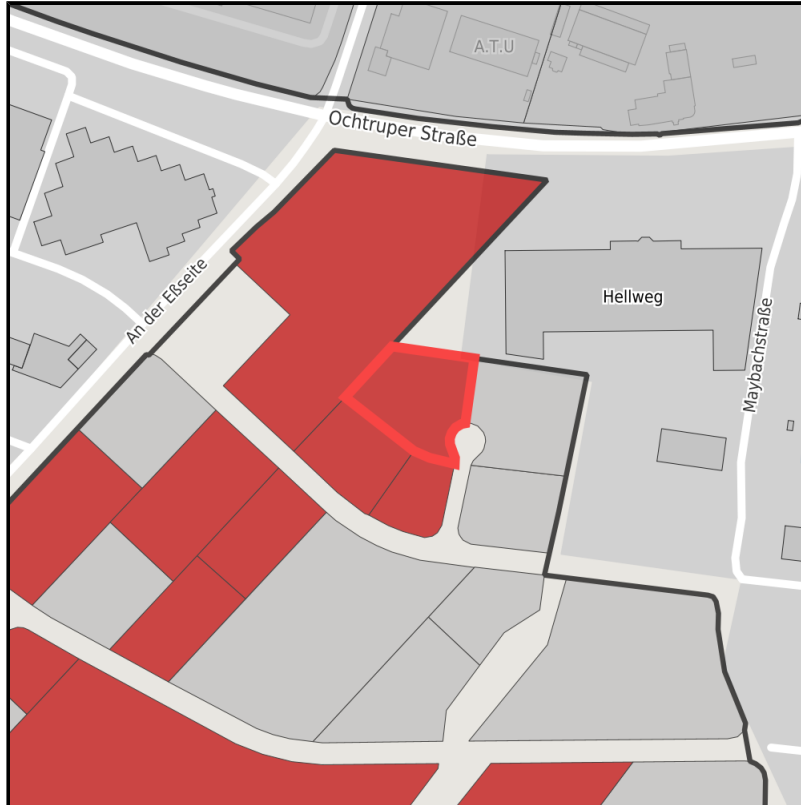

EXPOSÉ

Östlich der Eßseite

Ort: Gronau (Westf.)

Regional overview

Municipal overview

Detail view

Parcel

Area size	3,535 m ²
Availability	Immediately available area
Divisible	No
24h operation	No

Details on commercial zone

Area type	GE
-----------	----

Links

<https://muensterland.blis-online.eu>

EXPOSÉ

Östlich der Eßseite

Ort: Gronau (Westf.)

Transport infrastructure