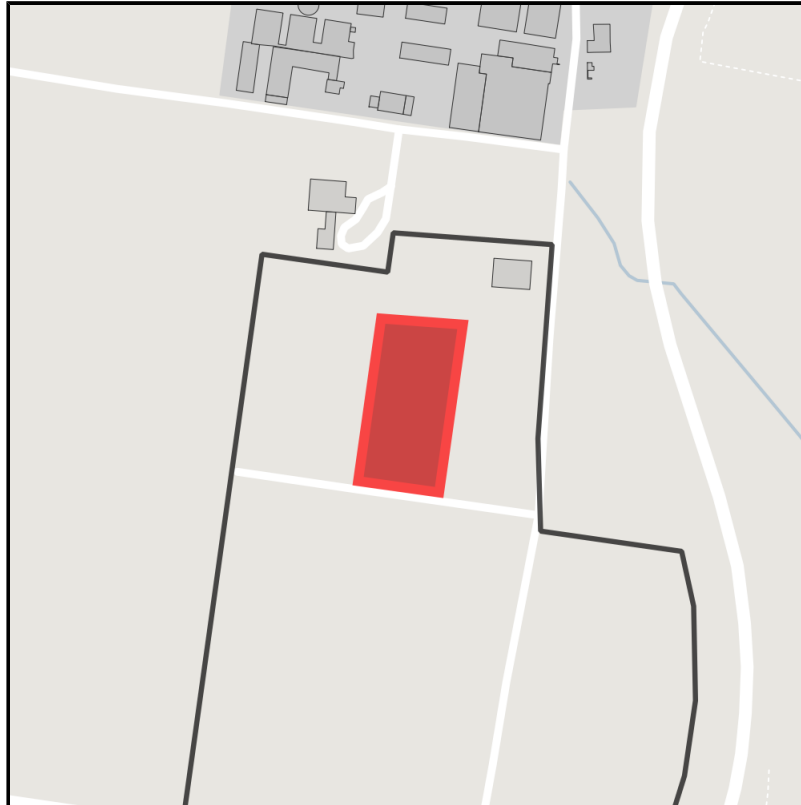

Industrie- und Gewerbegebiet "Am Spiegelberg"

Ort: Borgentreich

www.germansite.de

Regional overview

Municipal overview

Detail view

Parcel

Area size	5,616 m ²
Price	7.50 €/m ²
Availability	Immediately available area
Divisible	No
24h operation	No

Details on commercial zone

Area type GE / GI

Links

[Orgelstadt Borgentreich - Gewerbeflächen](#)

EXPOSÉ

Industrie- und Gewerbegebiet "Am Spiegelberg"

Ort: Borgentreich

Transport infrastructure