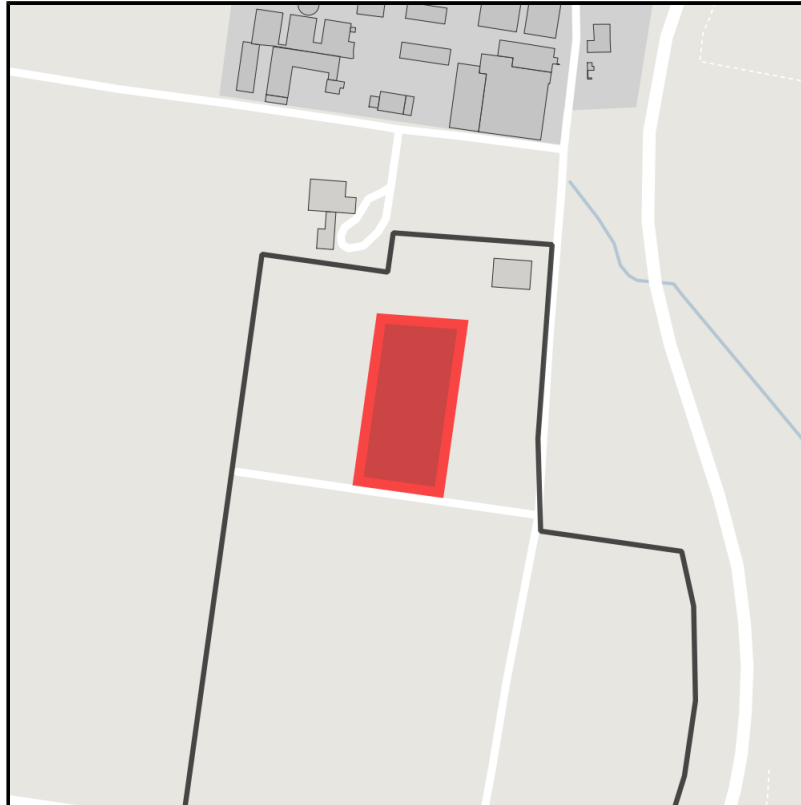

## Industrie- und Gewerbegebiet "Am Spiegelberg"

Ort: Borgentreich

[www.germansite.de](http://www.germansite.de)

Regional overview

Municipal overview

Detail view

### Parcel

Area size	5,616 m <sup>2</sup>
Price	7.50 €/m <sup>2</sup>
Availability	Immediately available area
Divisible	No
24h operation	No